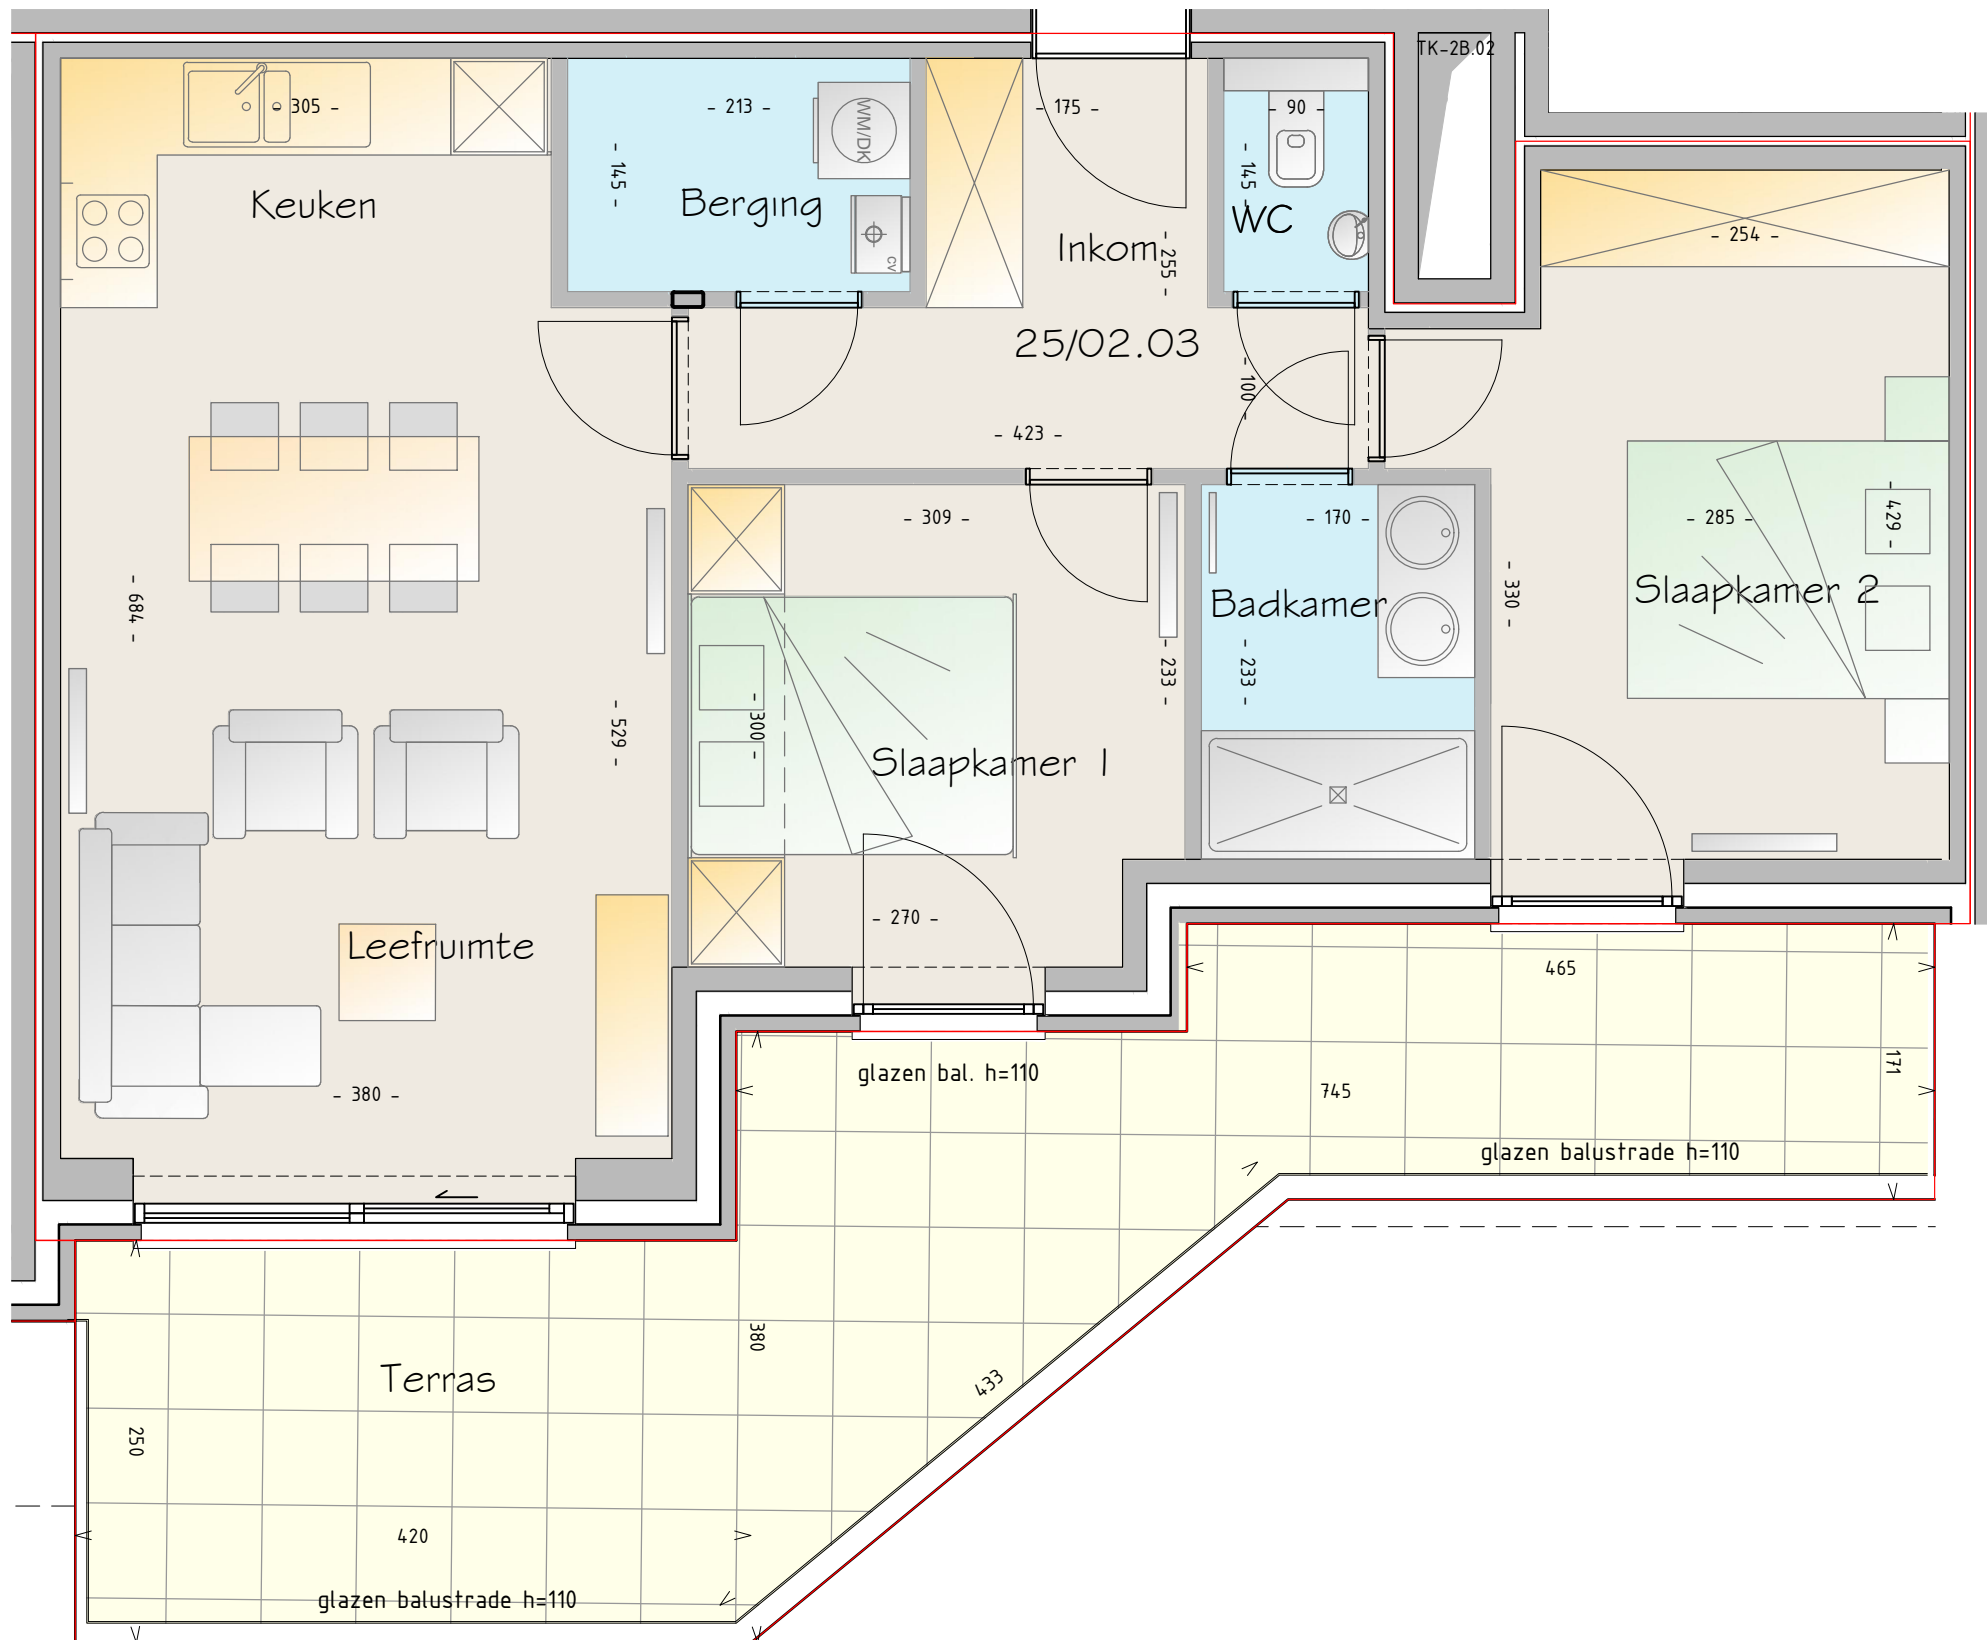

Opp. app.	73.84 m ²
Opp. terras	26.02 m ²
Totaal	99.86 m²

ALBERT I-LAAN