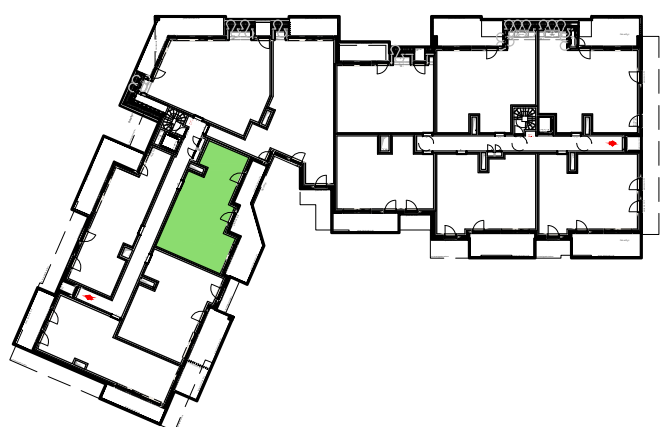

Opp. app.	73.84 m ²
Opp. terras	26.02 m ²
Totaal	99.86 m²

ALBERT I-LAAN