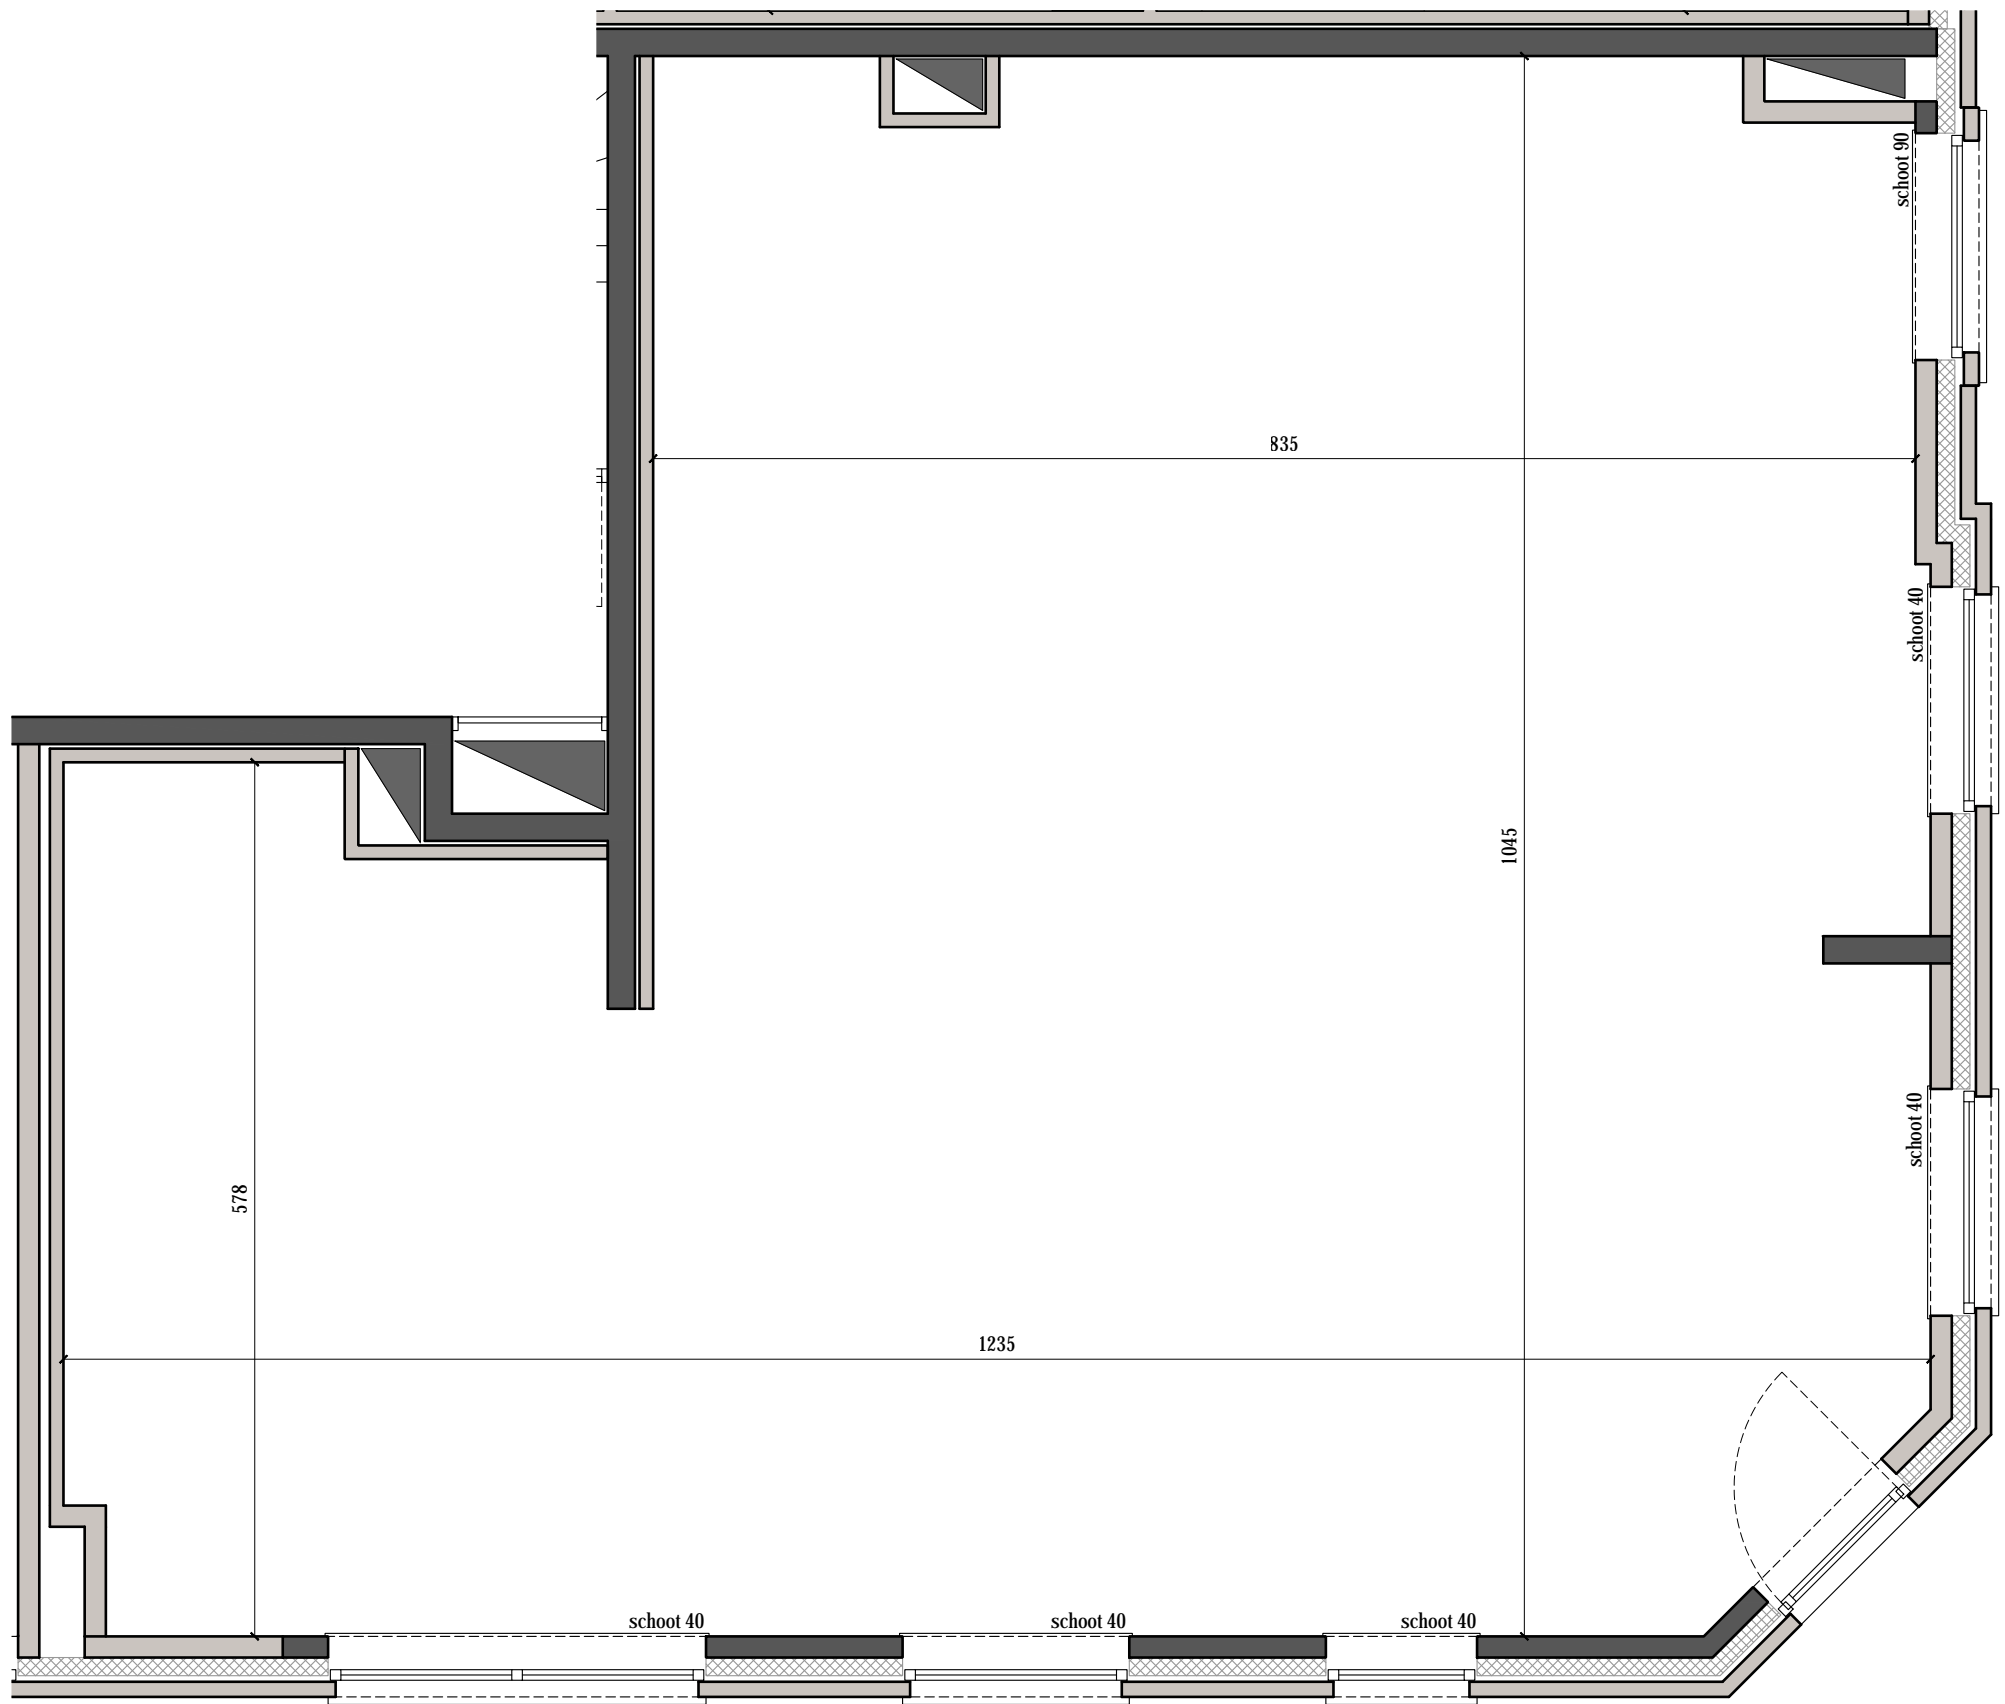

HOEK WILLEM DE ROOLAAN -
DUINKERKESTRAAT
8620 NIEUWPOORT

HANDELSRUIMTE

(Willem de Rooiaan 87)
opp. handel : 121.90 m²

Alle afmetingen, toestellen en meubelen
zijn illustratief.
12 maart 2018

HANDEL

Gelijkvloers