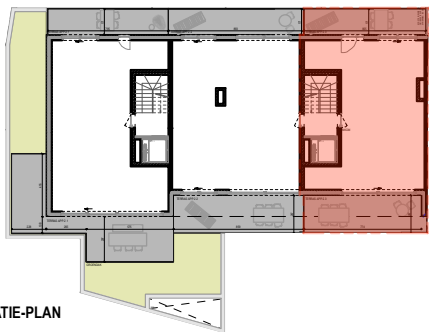

VOORGEVEL

SITUATIE-PLAN

OPP APP: 72,91m²
 OPP TERRAS VOOR: 20,39m²
 OPP TERRAS ACHTER: 14,70m²
 TOTALE OPP TERRASSEN: 35,09m²
 ALLE OPPERVLAKTES ZIJN BRUTO OPPERVLAKTES

VOOR AKKOORD:
 HANDTEKENING:

DATUM:...

RESIDENTIE 'T PLEIN

APP: 2.3 BASIS
 A4 I IN CM I SCHAAL 1/100

COCONNE

20 juni 2019