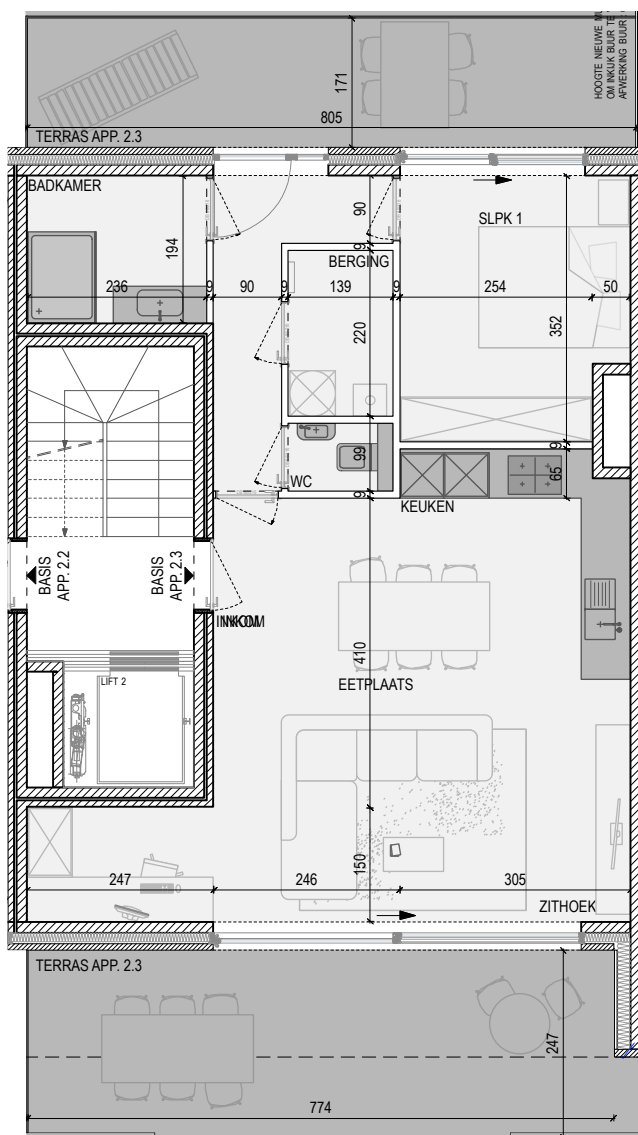

VOORGEVEL

SITUATIE-PLAN

OPP APP: 72,91m²
 OPP TERRAS VOOR: 20,39m²
 OPP TERRAS ACHTER: 14,70m²
 TOTALE OPP TERRASSEN: 35,09m²
 ALLE OPPERVLAKTES ZIJN BRUTO OPPERVLAKTES

VOOR AKKOORD:
 HANDTEKENING:

DATUM:...

RESIDENTIE 'T PLEIN

APP: 2.3 BASIS
 A4 I IN CM I SCHAAL 1/100

COCONNE

20 juni 2019