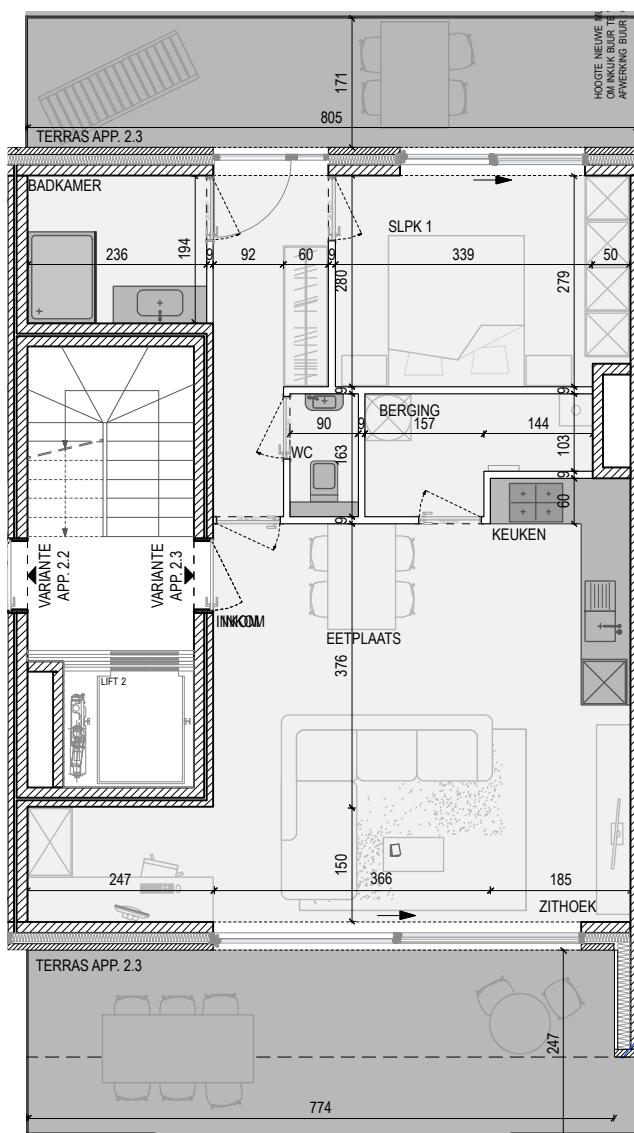

VOORGEVEL

SITUATIE-PLAN

OPP APP: 72,91m²
 OPP TERRAS VOOR: 20,39m²
 OPP TERRAS ACHTER: 14,70m²
 TOTALE OPP TERRASSEN: 35,09m²
 ALLE OPPERVLAKTES ZIJN BRUTO OPPERVLAKTES

VOOR AKKOORD:
 HANDTEKENING:

DATUM:...

RESIDENTIE 'T PLEIN

APP: 2.3 VARIANTE 1
 A4 I IN CM I SCHAAL 1/100

COCONNE

20 juni 2019