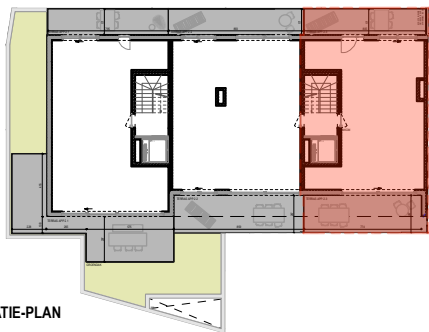

VOORGEVEL

SITUATIE-PLAN

OPP APP: 72,91m²
 OPP TERRAS VOOR: 20,39m²
 OPP TERRAS ACHTER: 14,70m²
 TOTALE OPP TERRASSEN: 35,09m²
 ALLE OPPERVLAKTES ZIJN BRUTO OPPERVLAKTES

VOOR AKKOORD:
 HANDTEKENING:

DATUM:...

RESIDENTIE 'T PLEIN

APP: 2.3 VARIANTE 1
 A4 I IN CM I SCHAAL 1/100

COCONNE

20 juni 2019