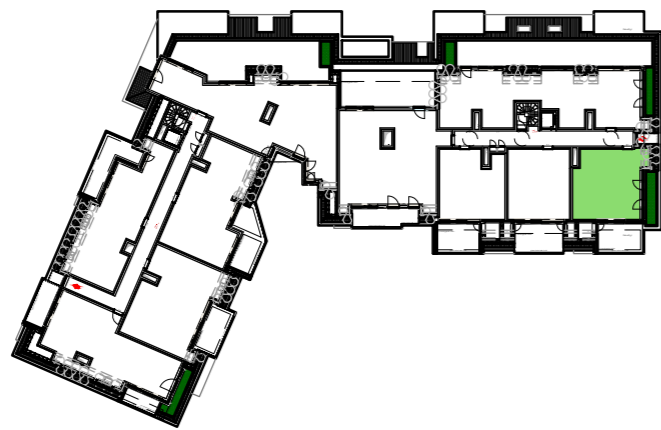

Opp. app.	110.70 m <sup>2</sup>
Opp. terras	32.31 m <sup>2</sup>
Opp. berging	7.62 m <sup>2</sup>
Totaal	150.63 m <sup>2</sup>

ALBERT I LAAN