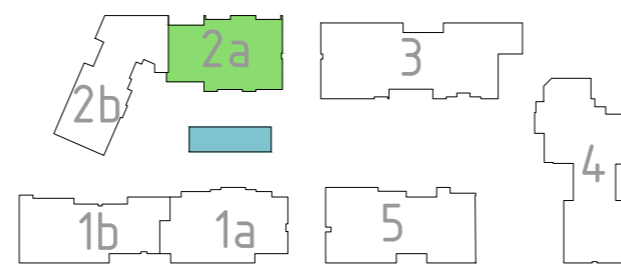

Opp. app.	110.70 m <sup>2</sup>
Opp. terras	32.31 m <sup>2</sup>
Opp. berging	7.62 m <sup>2</sup>
Totaal	150.63 m <sup>2</sup>

ALBERT I LAAN