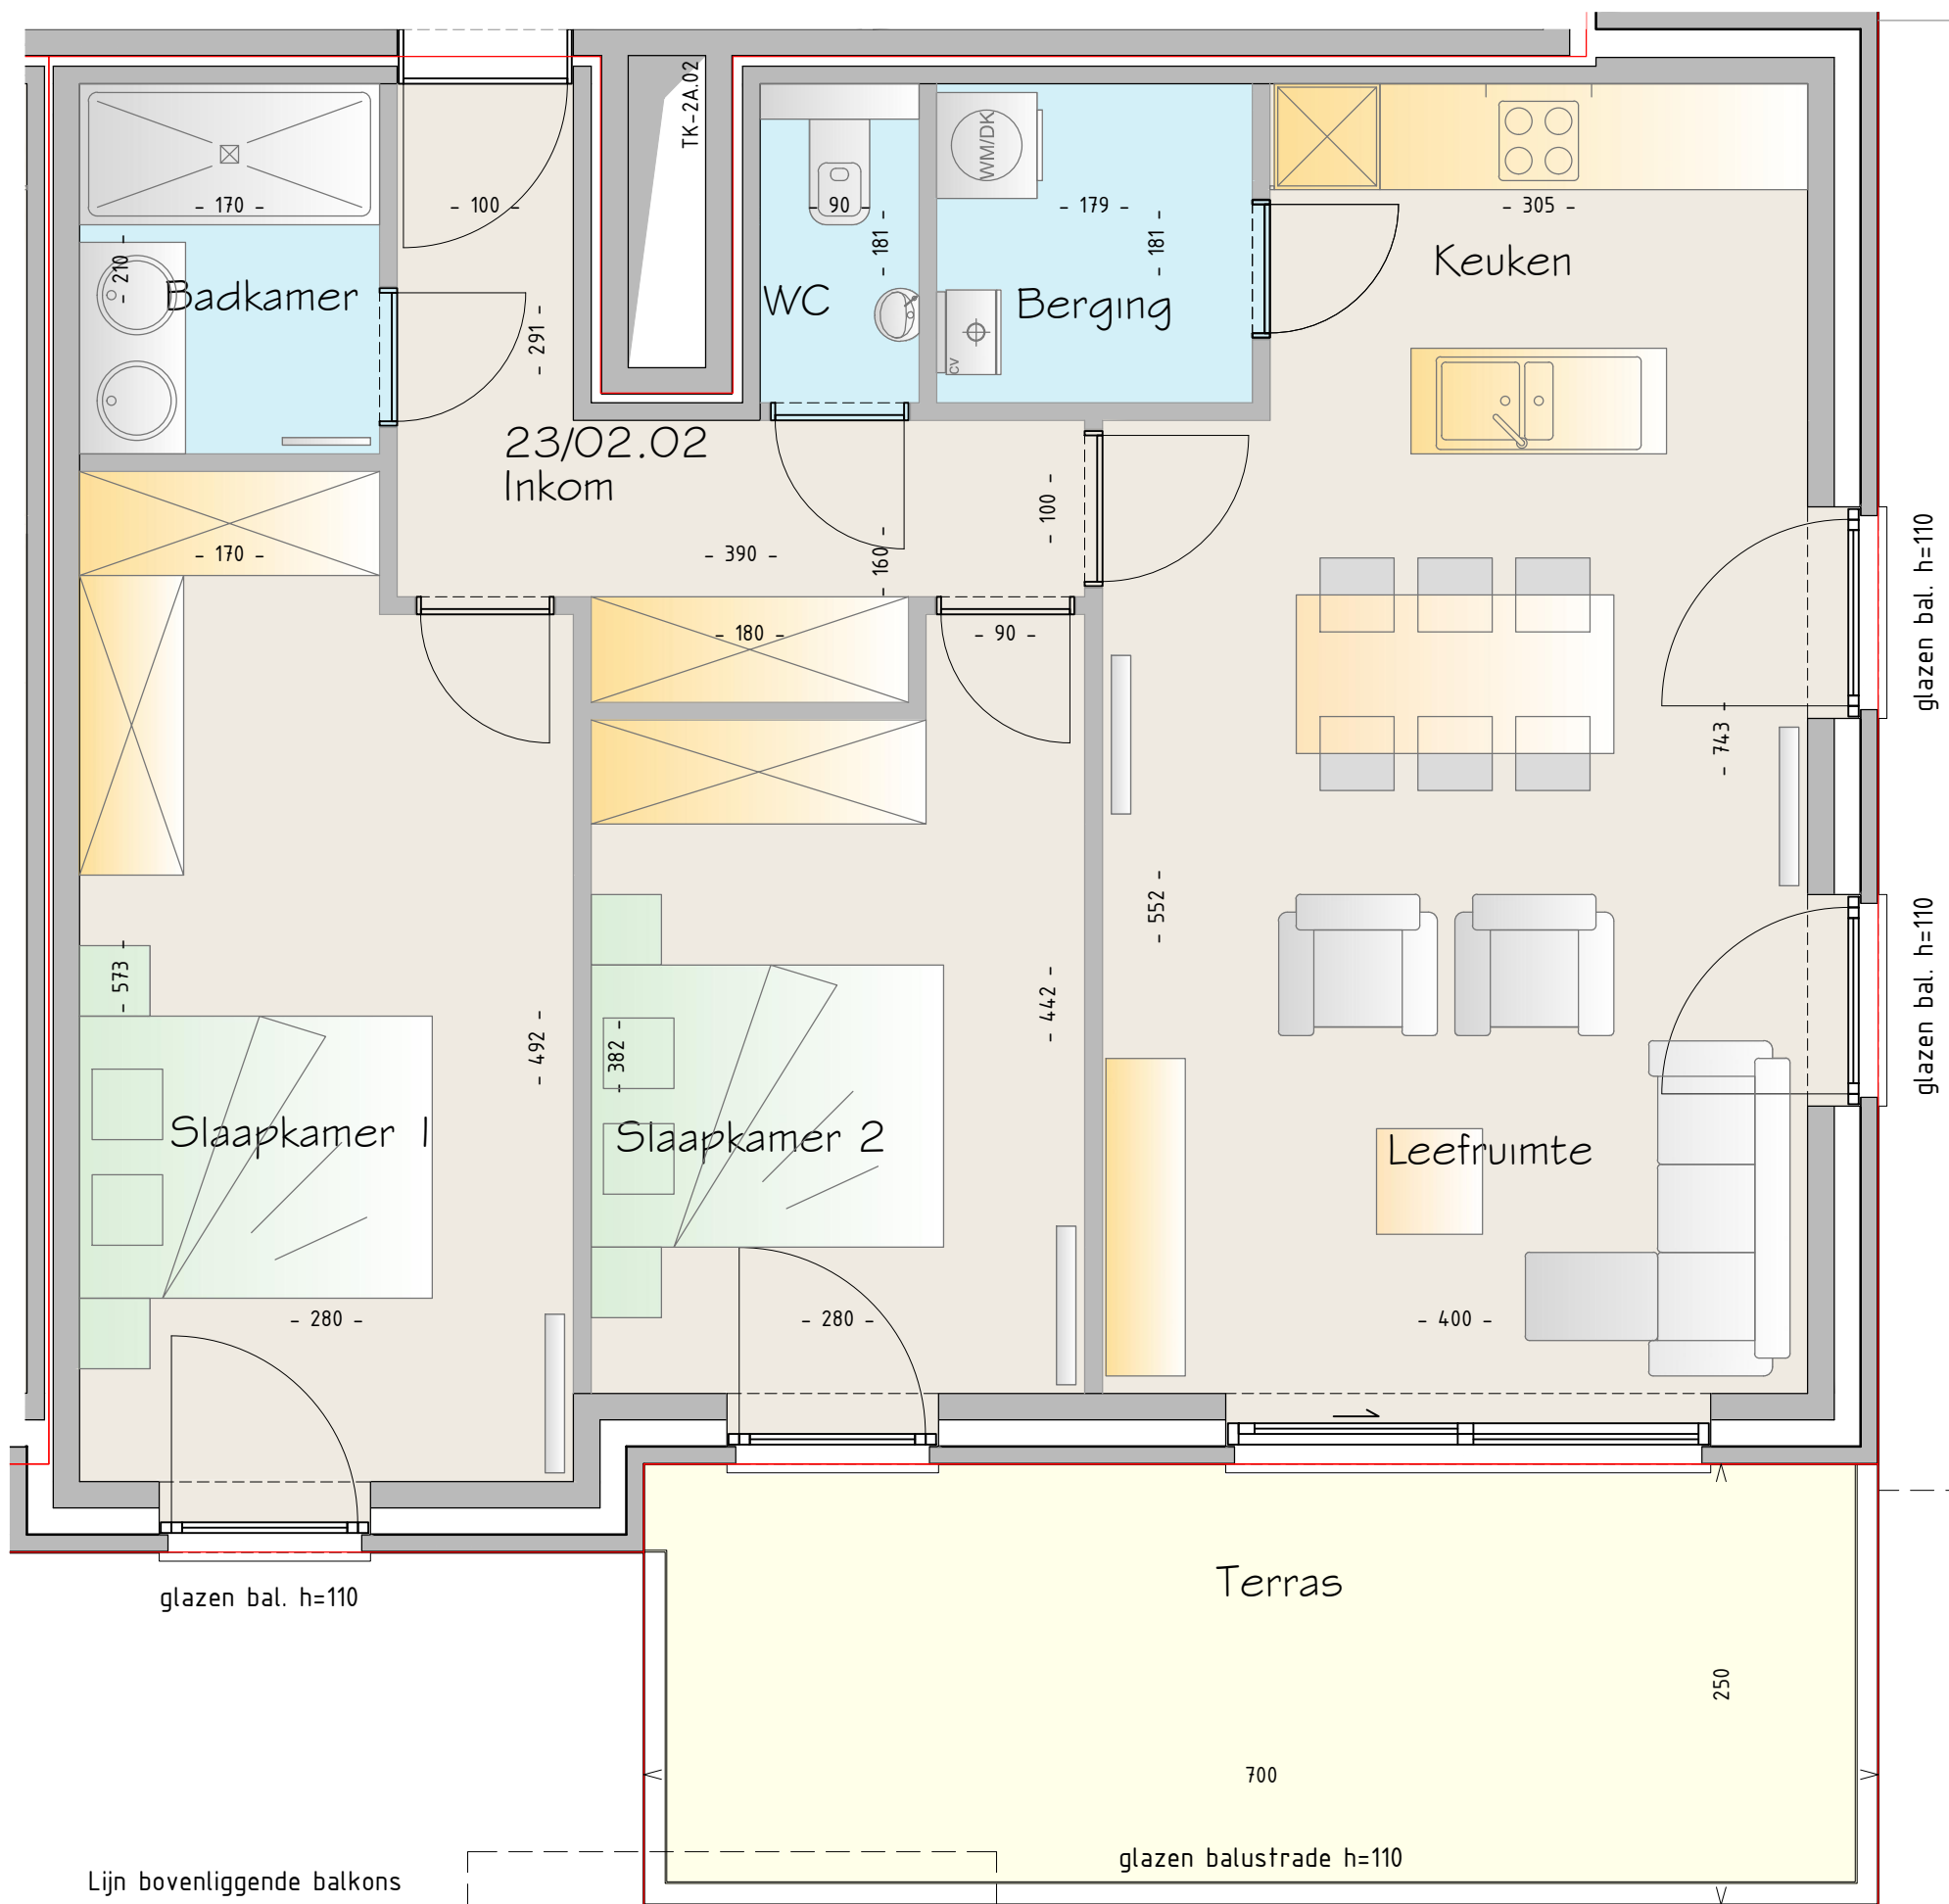

Opp. app.	83.63 m <sup>2</sup>
Opp. terras	17.50 m <sup>2</sup>
<b>Totaal</b>	<b>101.13 m<sup>2</sup></b>

ALBERT I-LAAN