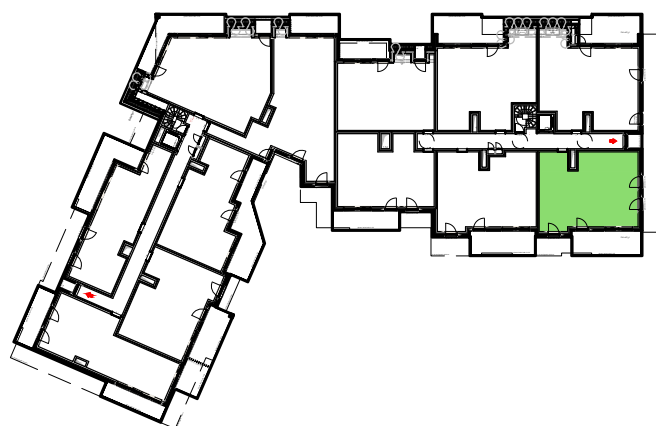

Opp. app.	83.63 m <sup>2</sup>
Opp. terras	17.50 m <sup>2</sup>
<b>Totaal</b>	<b>101.13 m<sup>2</sup></b>

ALBERT I-LAAN