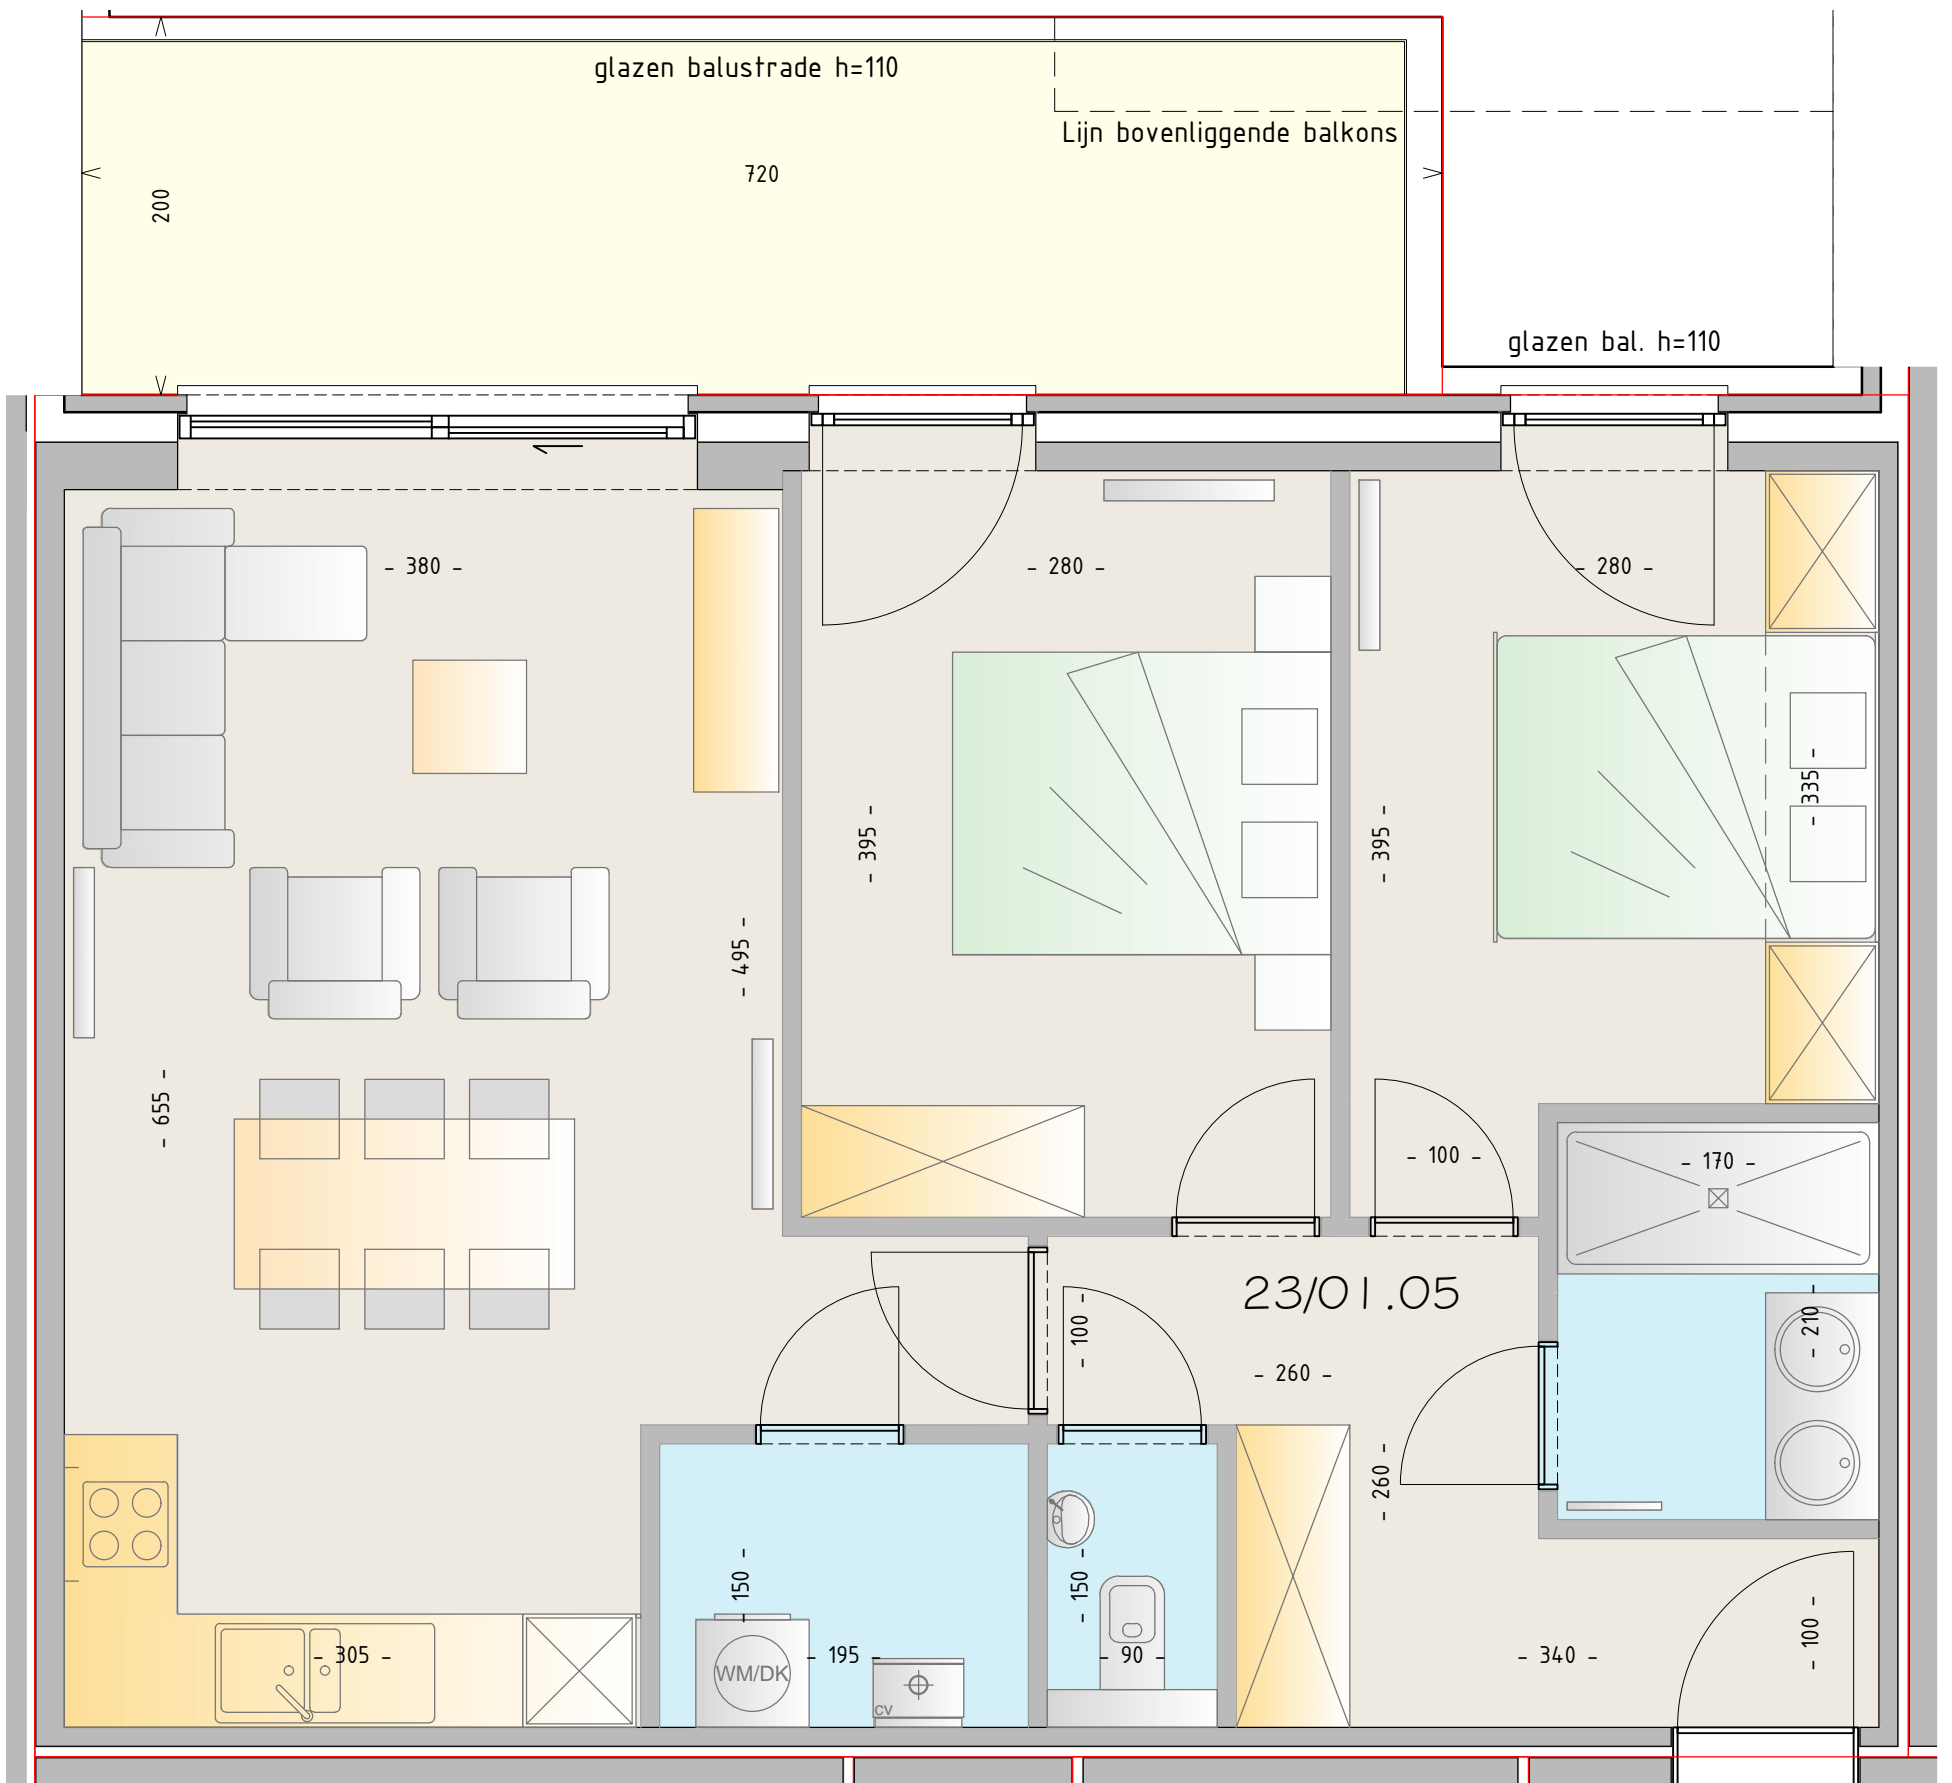

Opp. app.	71.40 m ²
Opp. terras	14.40 m ²
Totaal	85.80 m²

ALBERT I-LAAN