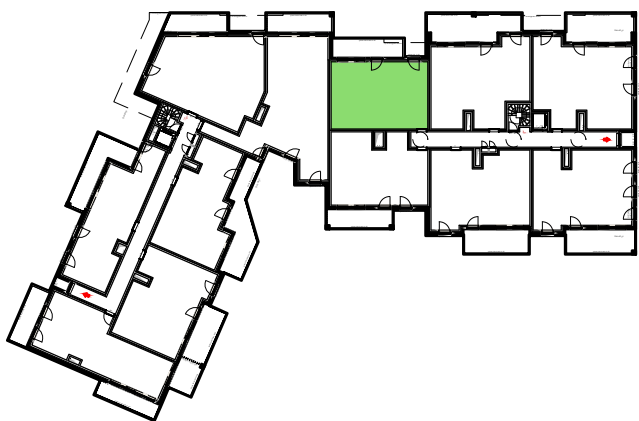

Opp. app.	71.40 m ²
Opp. terras	14.40 m ²
Totaal	85.80 m²

ALBERT I-LAAN