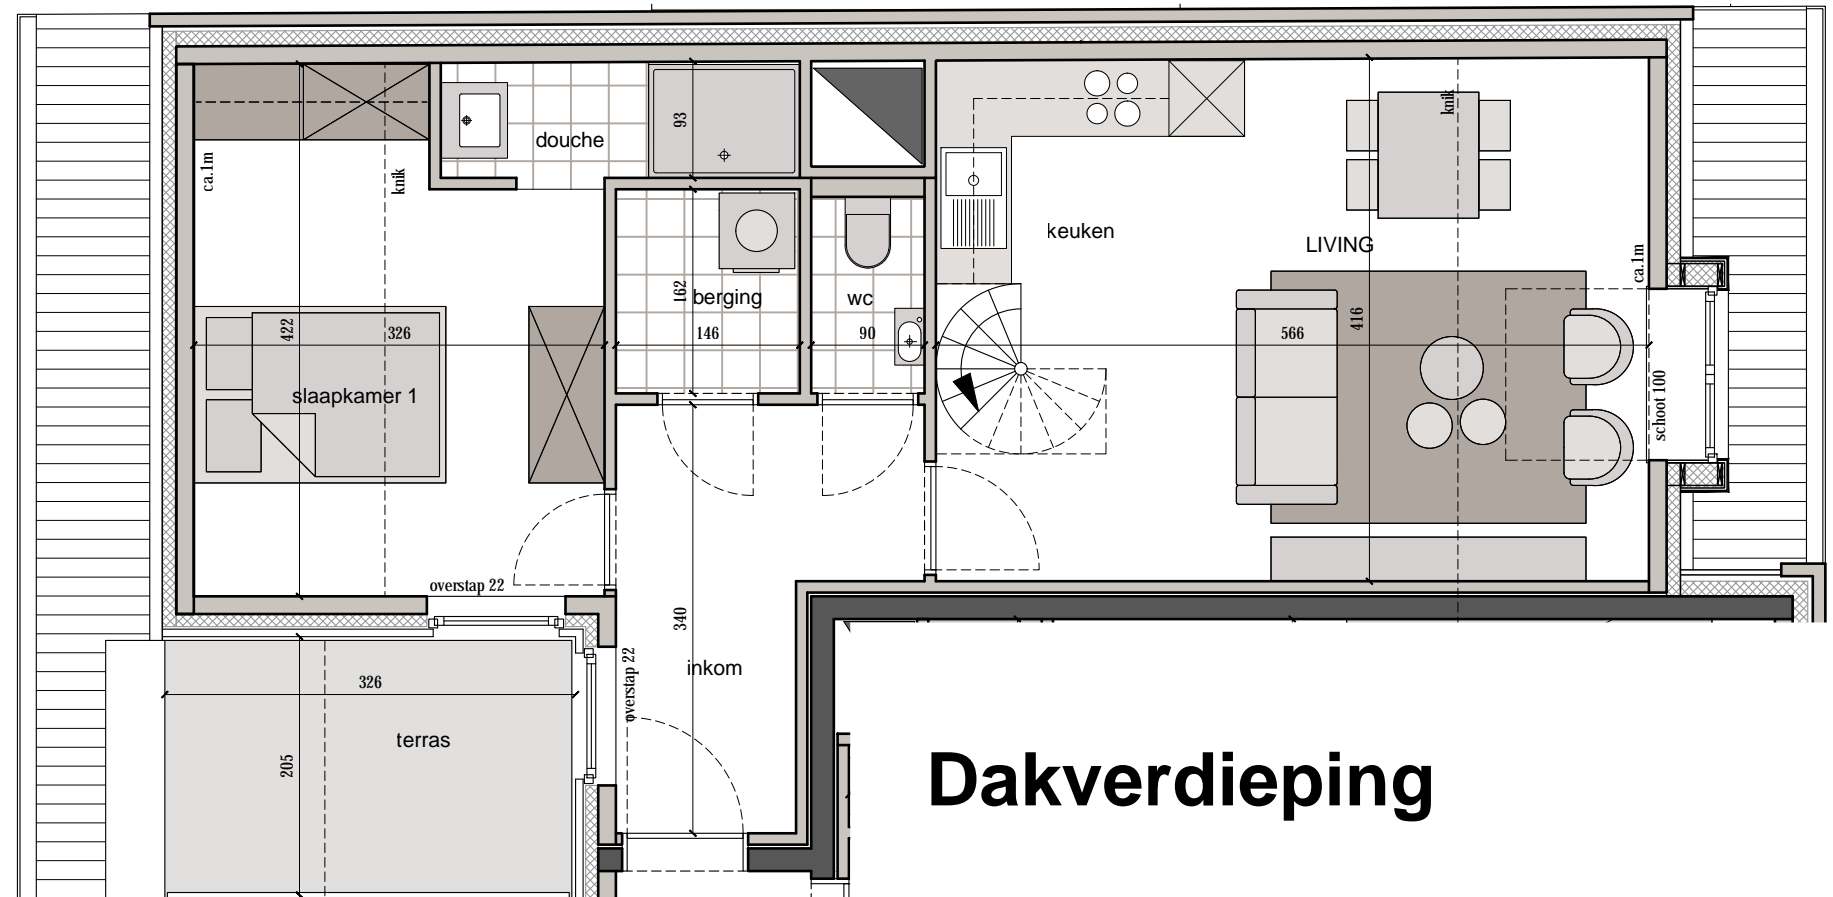

HOEK WILLEM DE ROOLAAN -
DUINKERKESTRAAT
8620 NIEUWPOORT

APPARTEMENT 307

(Duinkerkestraat 14/0301)

opp. appartement : 89.70 m²
opp. terras : 6.50 m²

Alle afmetingen, toestellen en meubelen
zijn illustratief.
12 maart 2018

307

Duplex

Dakverdieping