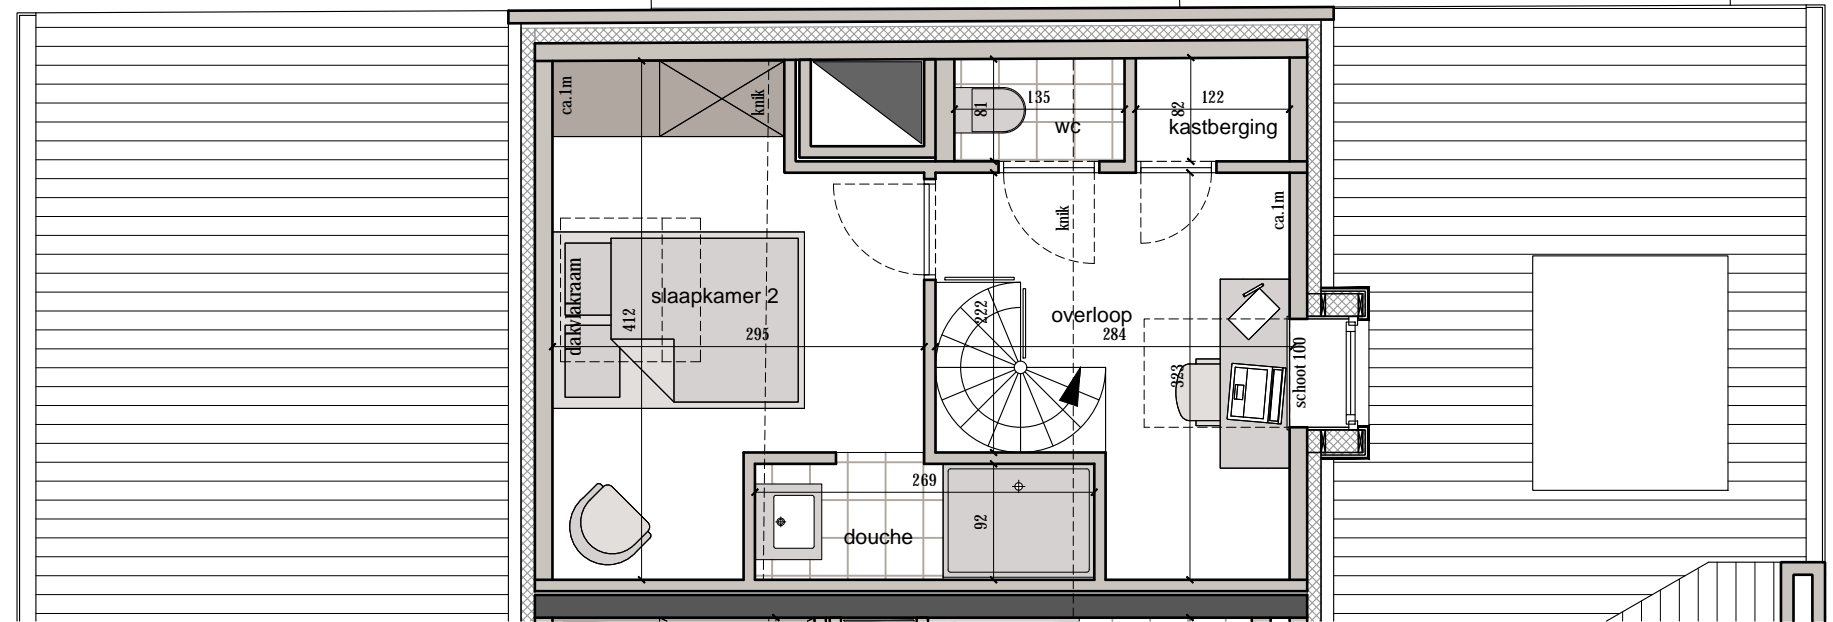

HOEK WILLEM DE ROOLAAN -
DUINKERKESTRAAT
8620 NIEUWPOORT

APPARTEMENT 307

(Duinkerkestraat 14/0301)

opp. appartement : 89.70 m²
opp. terras : 6.50 m²

Alle afmetingen, toestellen en meubelen
zijn illustratief.
12 maart 2018

307

Duplex

Dakverdieping