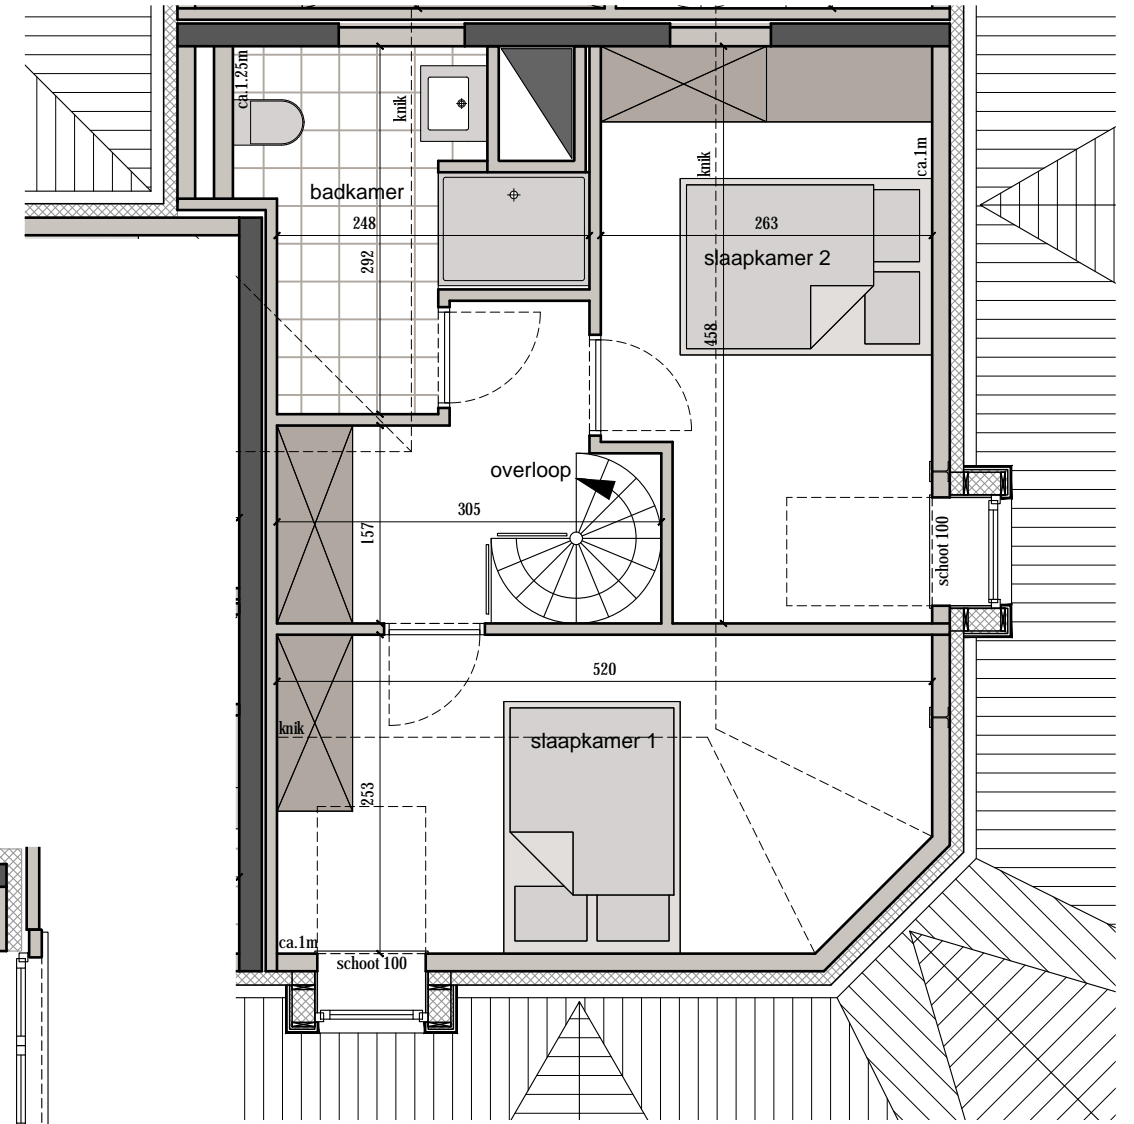

HOEK WILLEM DE ROOLAAN -  
DUINKERKESTRAAT  
8620 NIEUWPOORT

**APPARTEMENT 305**  
(Duinkerkestraat 14/0303)  
opp. appartement : 92.80 m<sup>2</sup>

Alle afmetingen, toestellen en meubelen  
zijn illustratief.  
12 maart 2018

**305**

**Dakverdieping**

**Duplex**