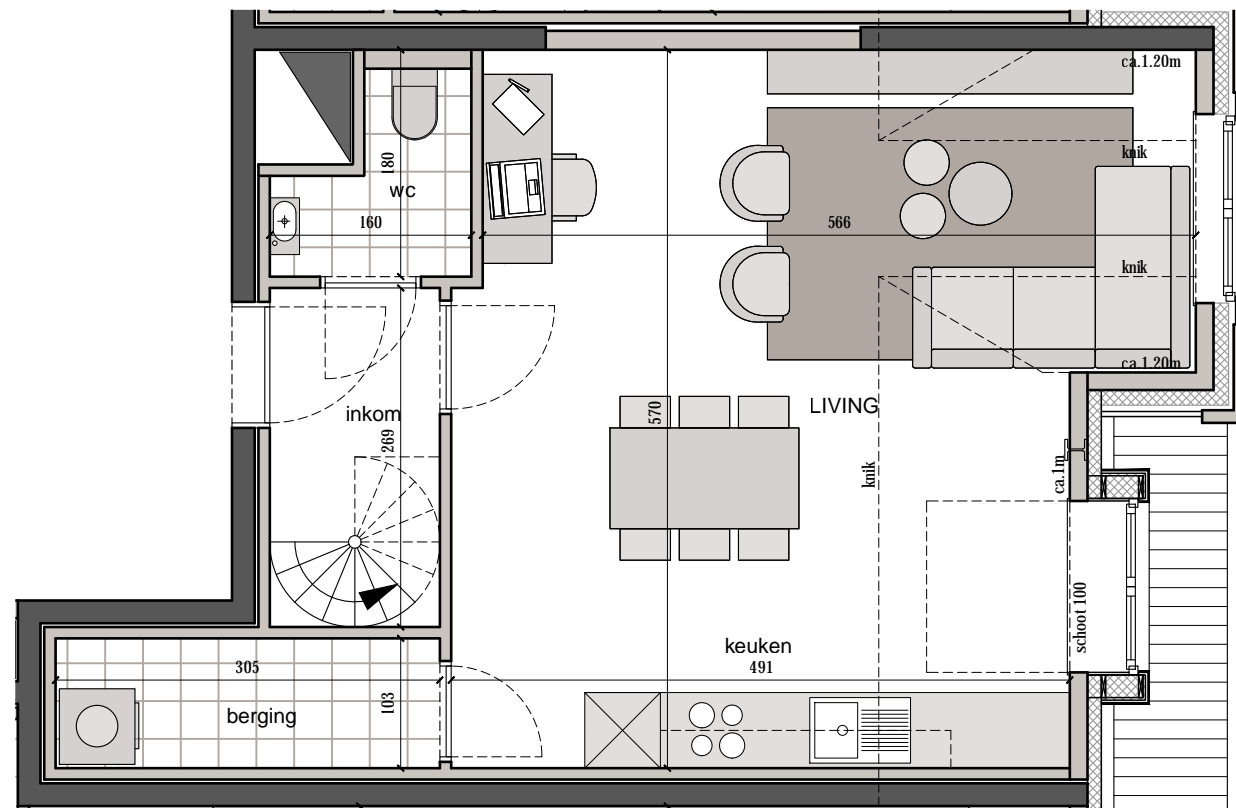

HOEK WILLEM DE ROOLAAN -  
DUINKERKESTRAAT  
8620 NIEUWPOORT

**APPARTEMENT 305**  
(Duinkerkestraat 14/0303)  
opp. appartement : 92.80 m<sup>2</sup>

Alle afmetingen, toestellen en meubelen  
zijn illustratief.  
12 maart 2018

**305**

**Dakverdieping**

**Duplex**