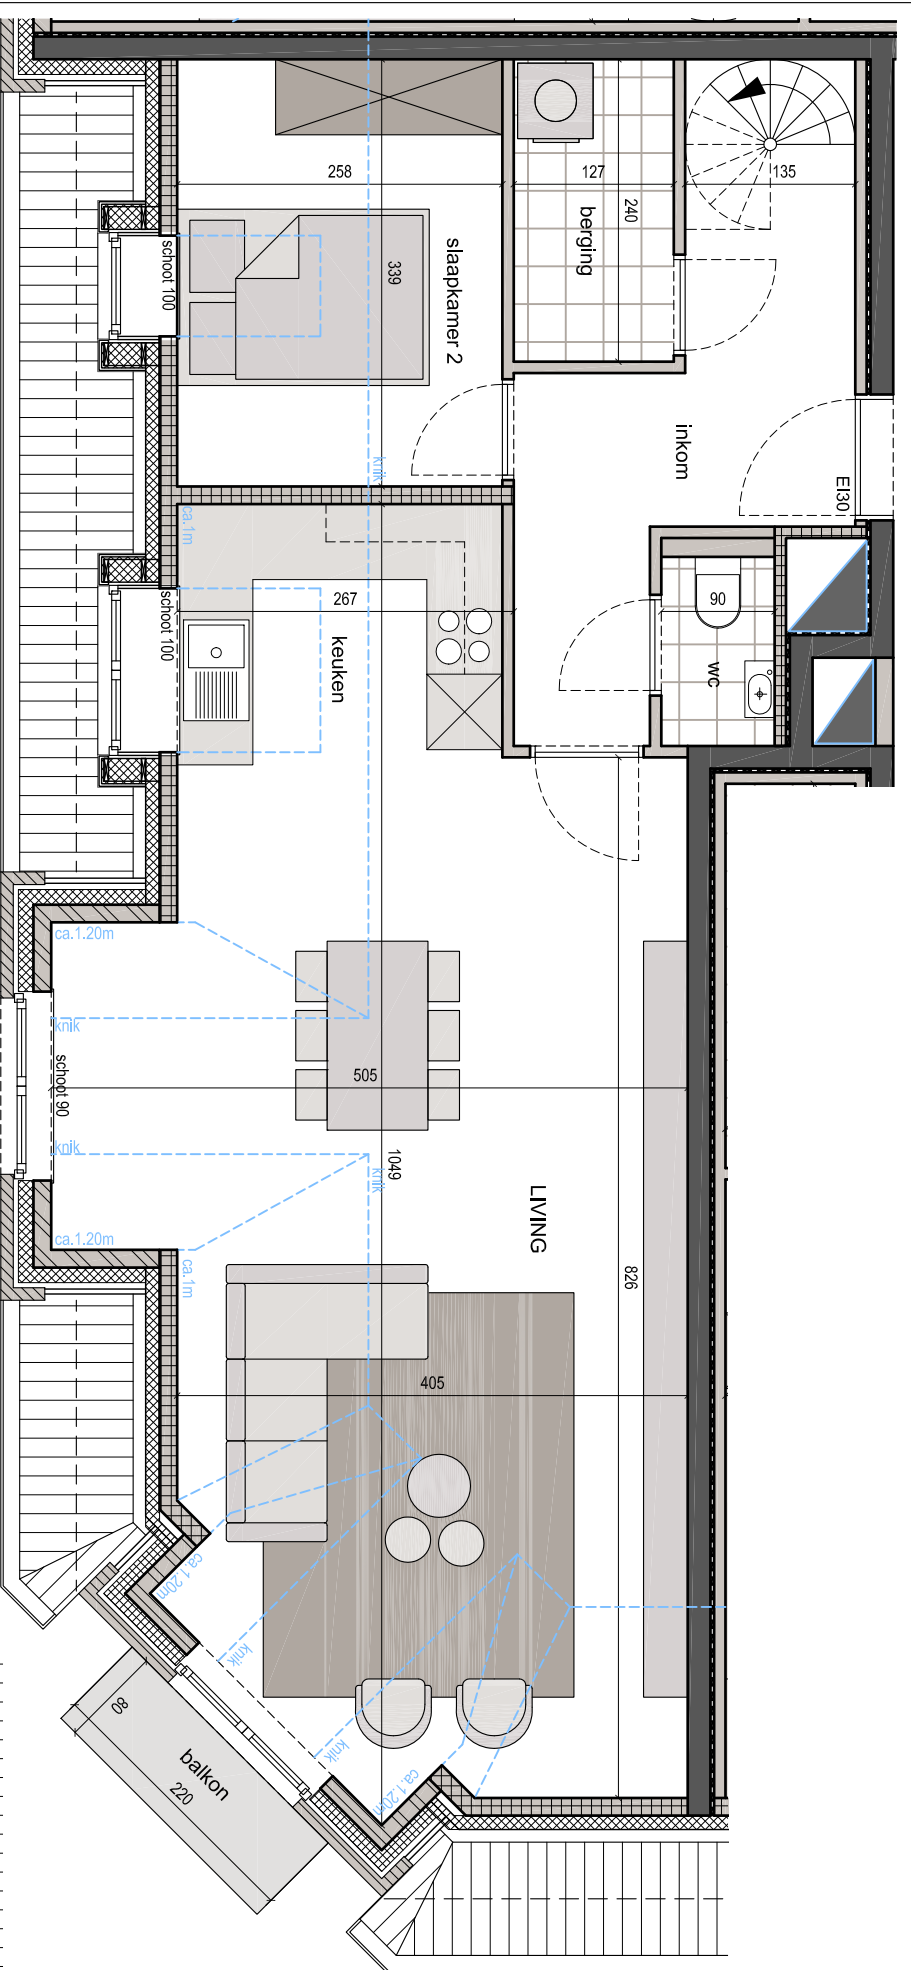

HOEK WILLEM DE ROOLAAN -  
DUINKERKESTRAAT  
8620 NIEUWPOORT

**APPARTEMENT 304**  
(Duinkerkestraat 14/0304)  
opp. appartement : 113,20 m<sup>2</sup>

Alle afmetingen, toestellen en meubelen  
zijn illustratief.  
12 maart 2019

## Dakverdieping

## Duplex