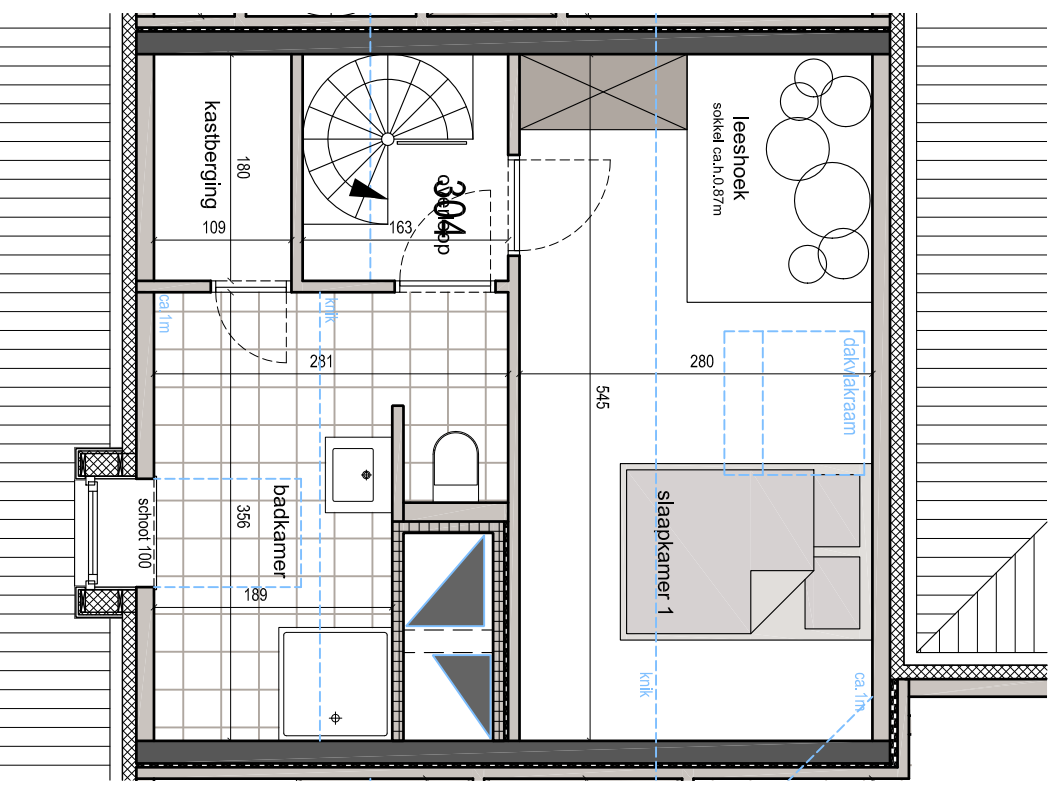

HOEK WILLEM DE ROOLAAN -  
DUINKERKESTRAAT  
8620 NIEUWPOORT

**APPARTEMENT 304**  
(Duinkerkestraat 14/0304)  
opp. appartement : 113,20 m<sup>2</sup>

Alle afmetingen, toestellen en meubelen  
zijn illustratief.  
12 maart 2019

## Dakverdieping

## Duplex