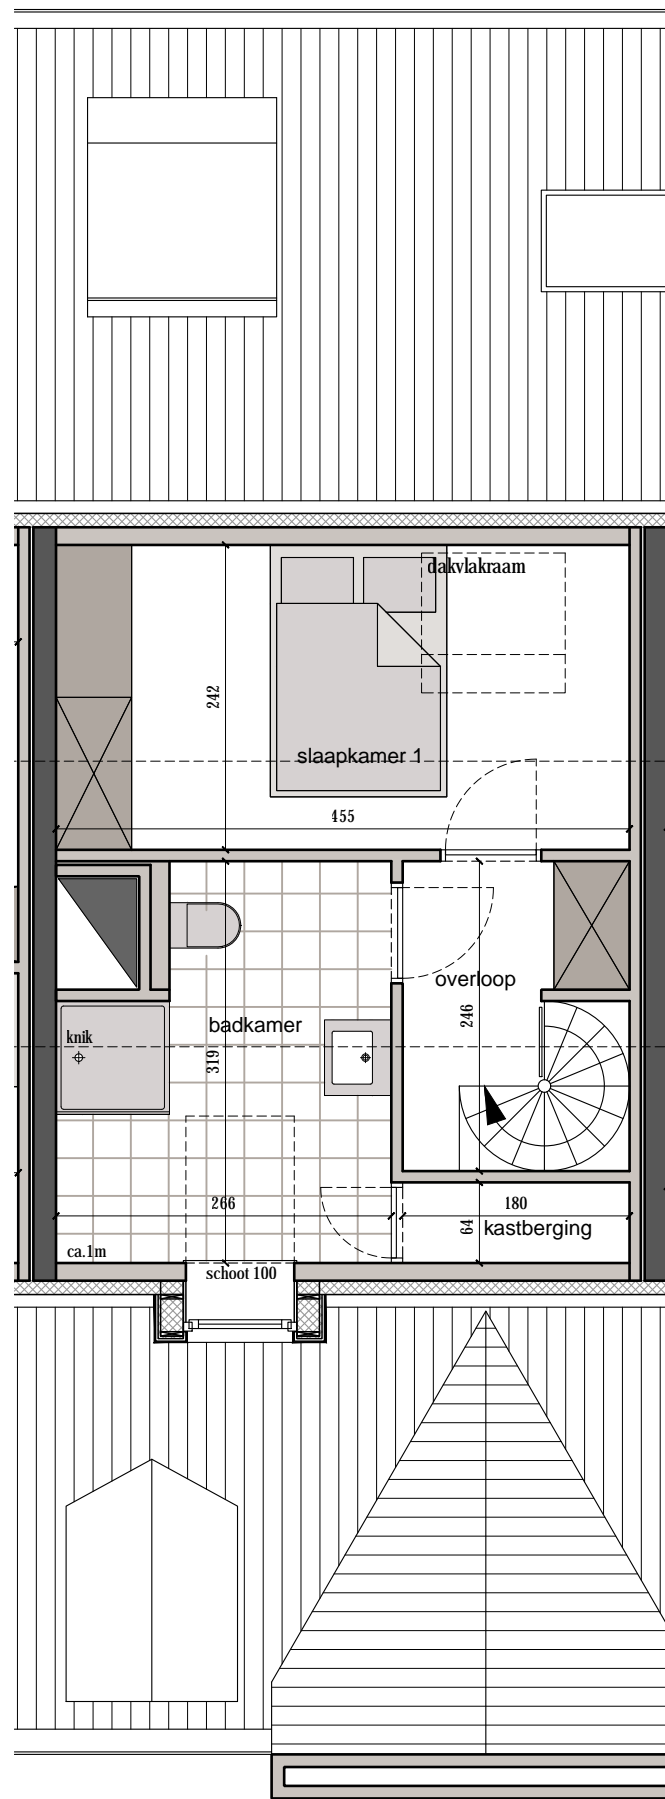

HOEK WILLEM DE ROOLAAN -
DUINKERKESTRAAT
8620 NIEUWPOORT

APPARTEMENT 303
(Duinkerkestraat 14/0305)
opp. appartement : 95.60 m²
opp. terras : 2.10 m²

Dakverdieping

Duplex

Alle afmetingen, toestellen en meubelen zijn illustratief.
12 maart 2018