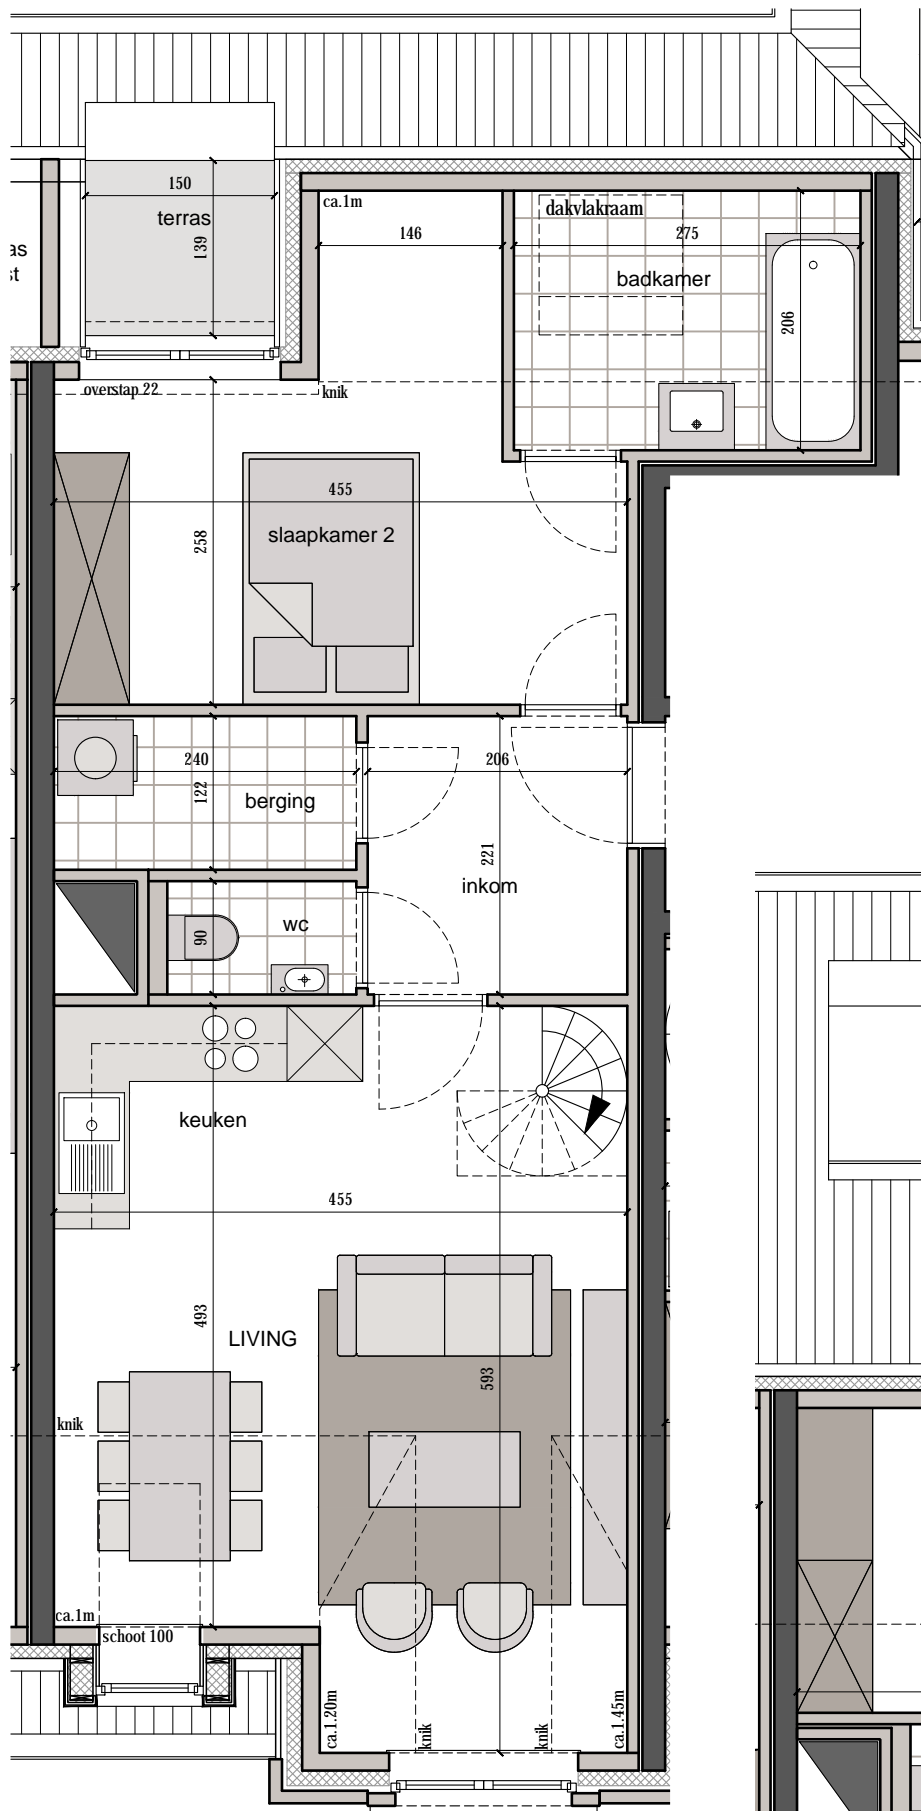

HOEK WILLEM DE ROOLAAN -
DUINKERKESTRAAT
8620 NIEUWPOORT

APPARTEMENT 303
(Duinkerkestraat 14/0305)
opp. appartement : 95.60 m²
opp. terras : 2.10 m²

Dakverdieping

Duplex

Alle afmetingen, toestellen en meubelen zijn illustratief.
12 maart 2018

303