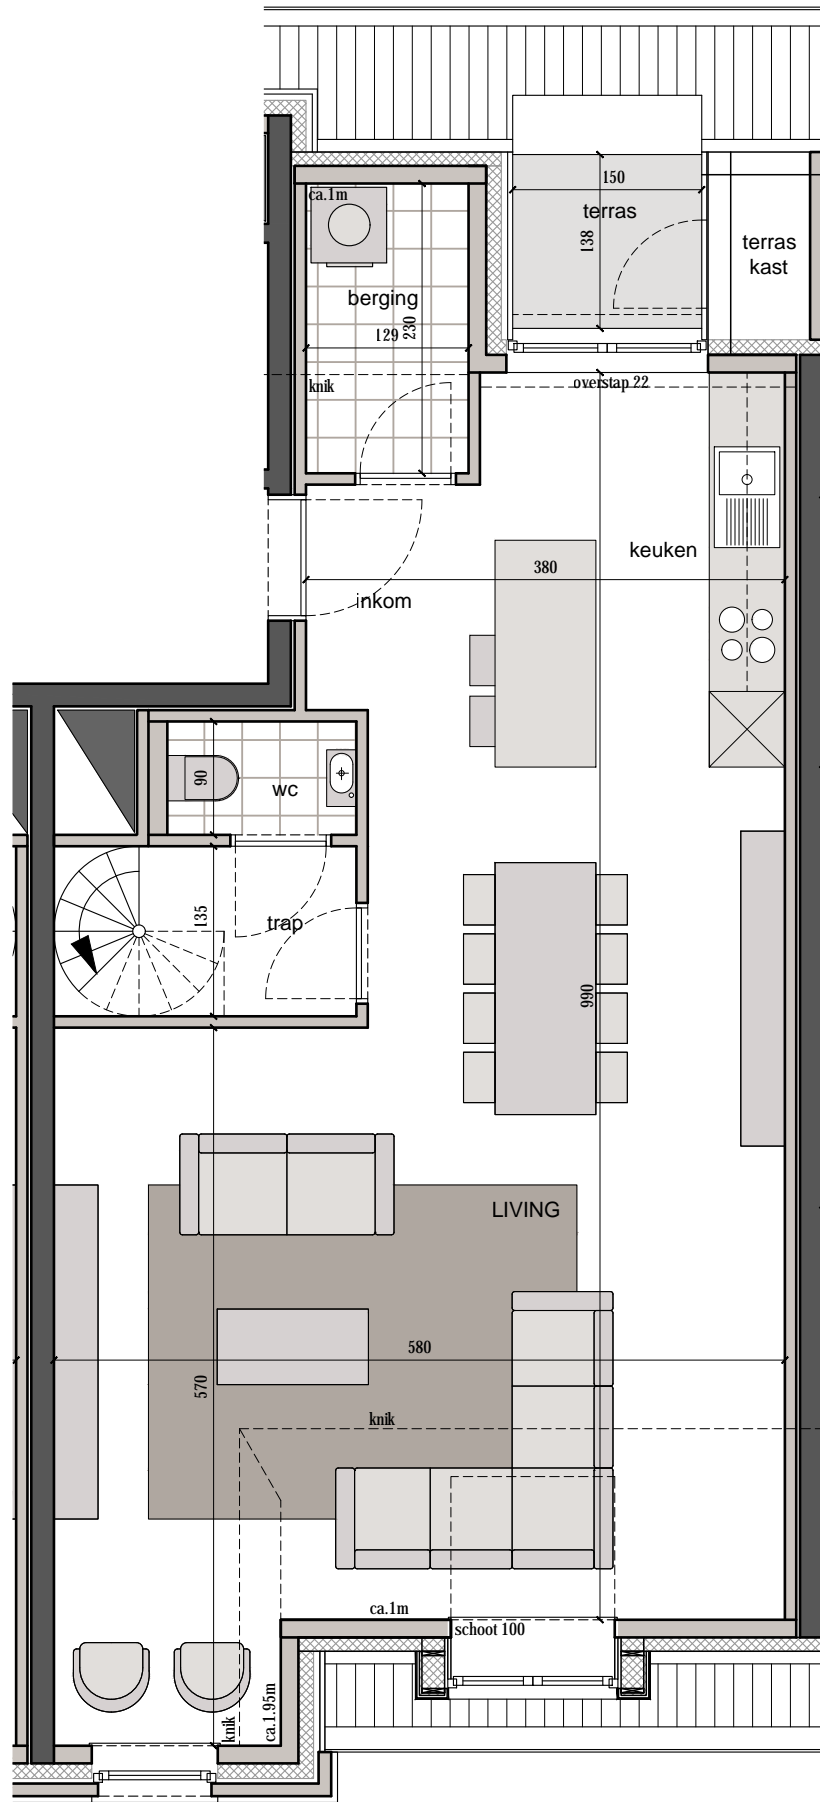

### APPARTEMENT 302

(Duinkerkestraat 12/0301)

opp. appartement : 105.20 m<sup>2</sup>

opp. terras : 2.10 m<sup>2</sup>

Alle afmetingen, toestellen en meubelen  
zijn illustratief.  
30 maart 2018

302

## Dakverdieping

## Duplex