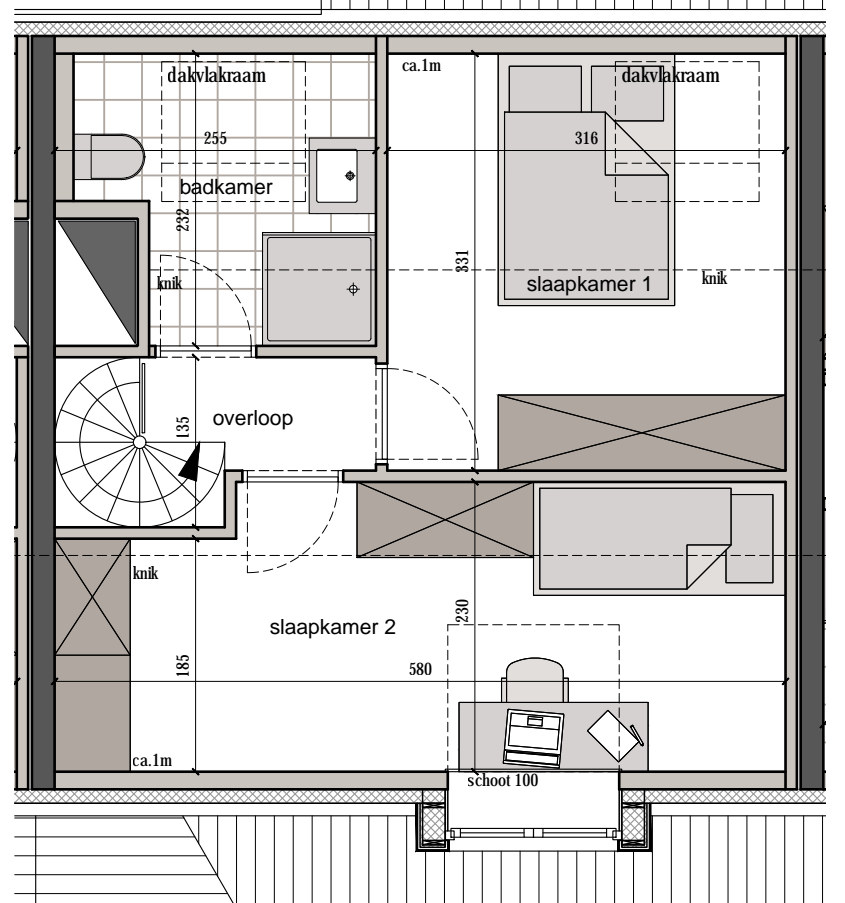

### APPARTEMENT 302

(Duinkerkestraat 12/0301)

opp. appartement : 105.20 m<sup>2</sup>

opp. terras : 2.10 m<sup>2</sup>

Alle afmetingen, toestellen en meubelen  
zijn illustratief.  
30 maart 2018

302

## Dakverdieping

## Duplex