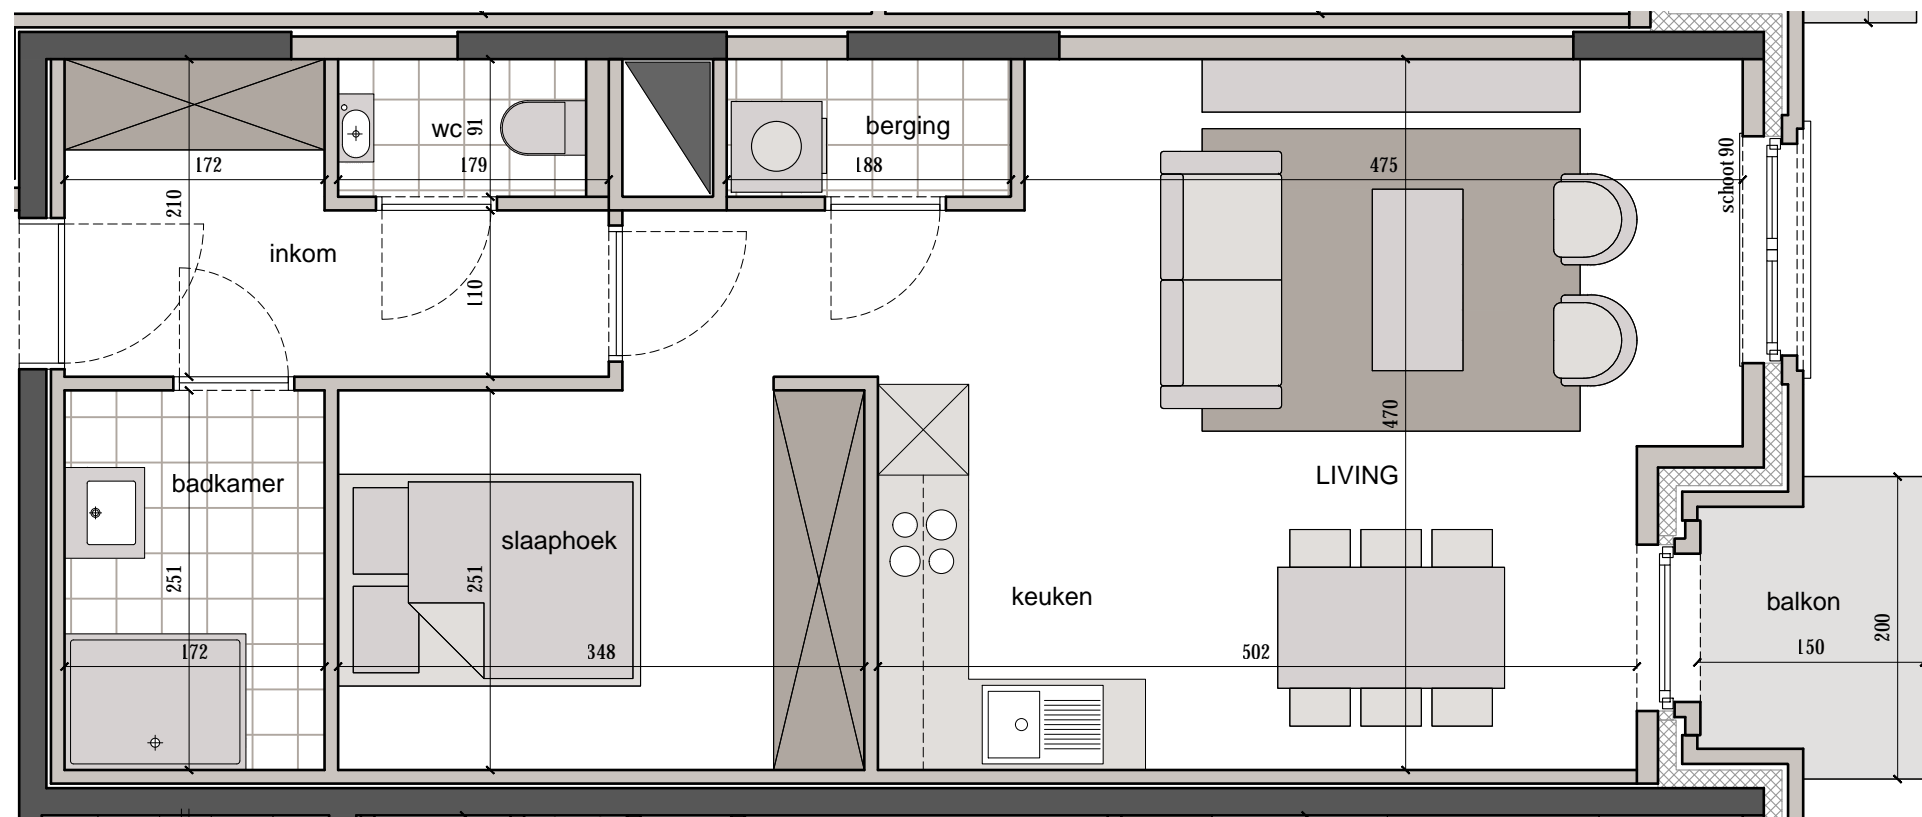

HOEK WILLEM DE ROOLLAAN -
DUINKERKESTRAAT
8620 NIEUWPOORT

APPARTEMENT 206

(Duinkerkestraat 14/0202)

opp. appartement : 57.10 m²
opp. terras : 2.70 m²

Alle afmetingen, toestellen en meubelen
zijn illustratief.
12 maart 2018

206

Verdieping 2