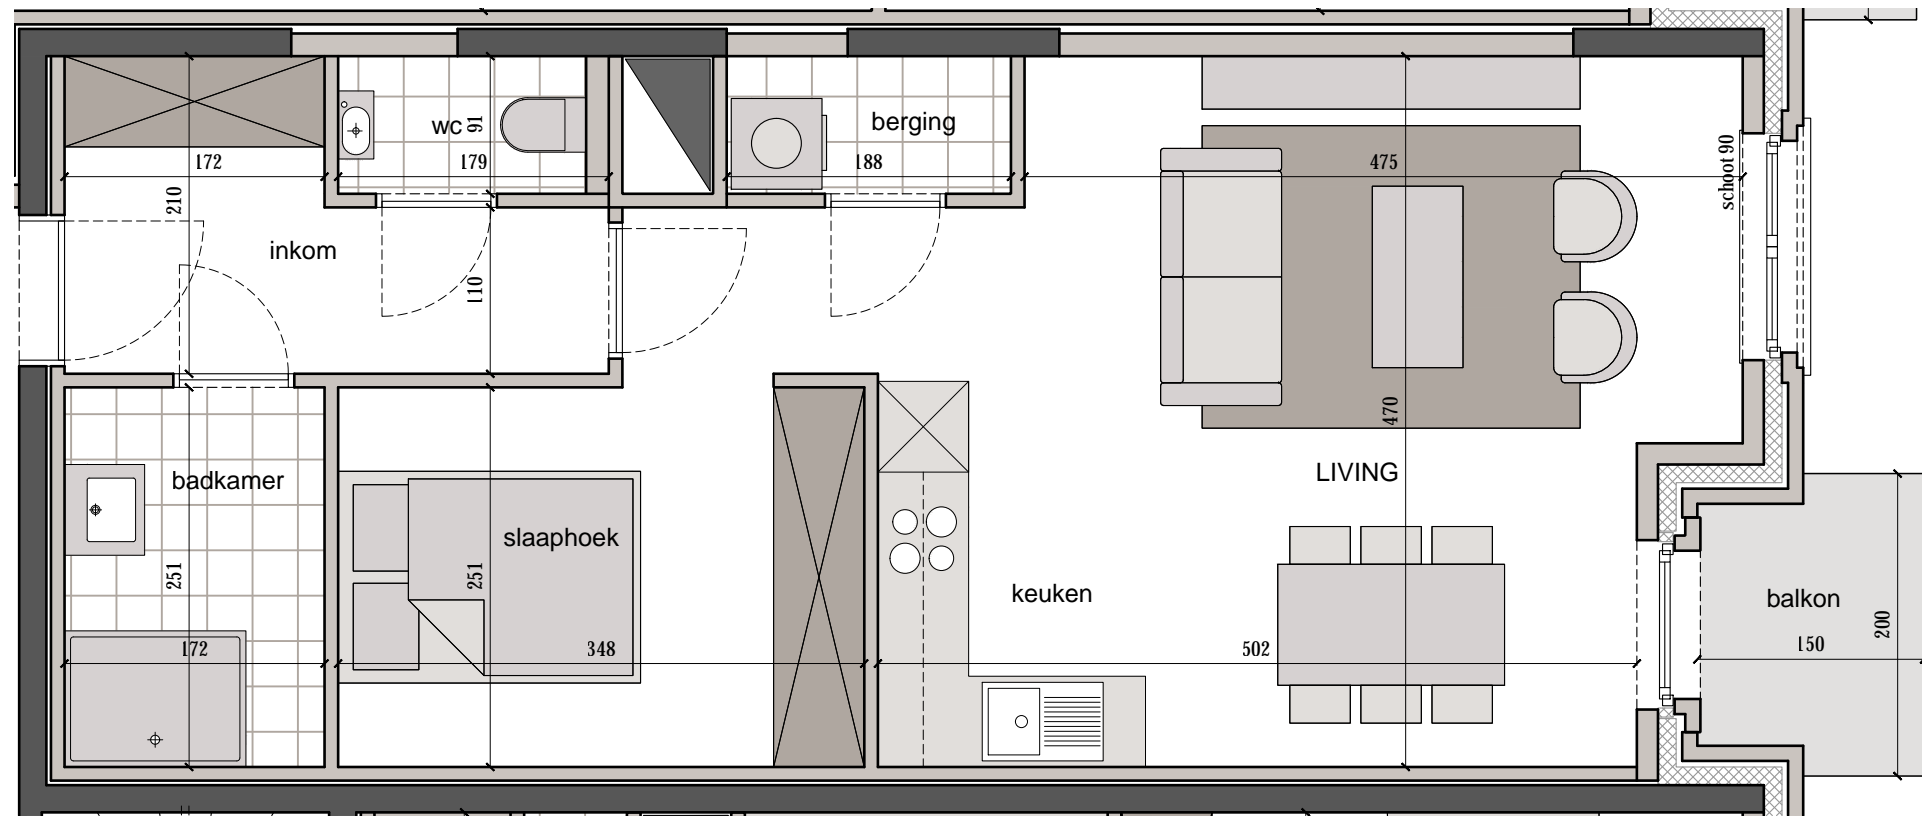

HOEK WILLEM DE ROOLAAN -
DUINKERKESTRAAT
8620 NIEUWPOORT

APPARTEMENT 106
(Duinkerkestraat 14/0102)
opp. appartement : 57.10 m²
opp. terras : 2.70 m²

Alle afmetingen, toestellen en meubelen
zijn illustratief.
12 maart 2018

106

Verdieping 1