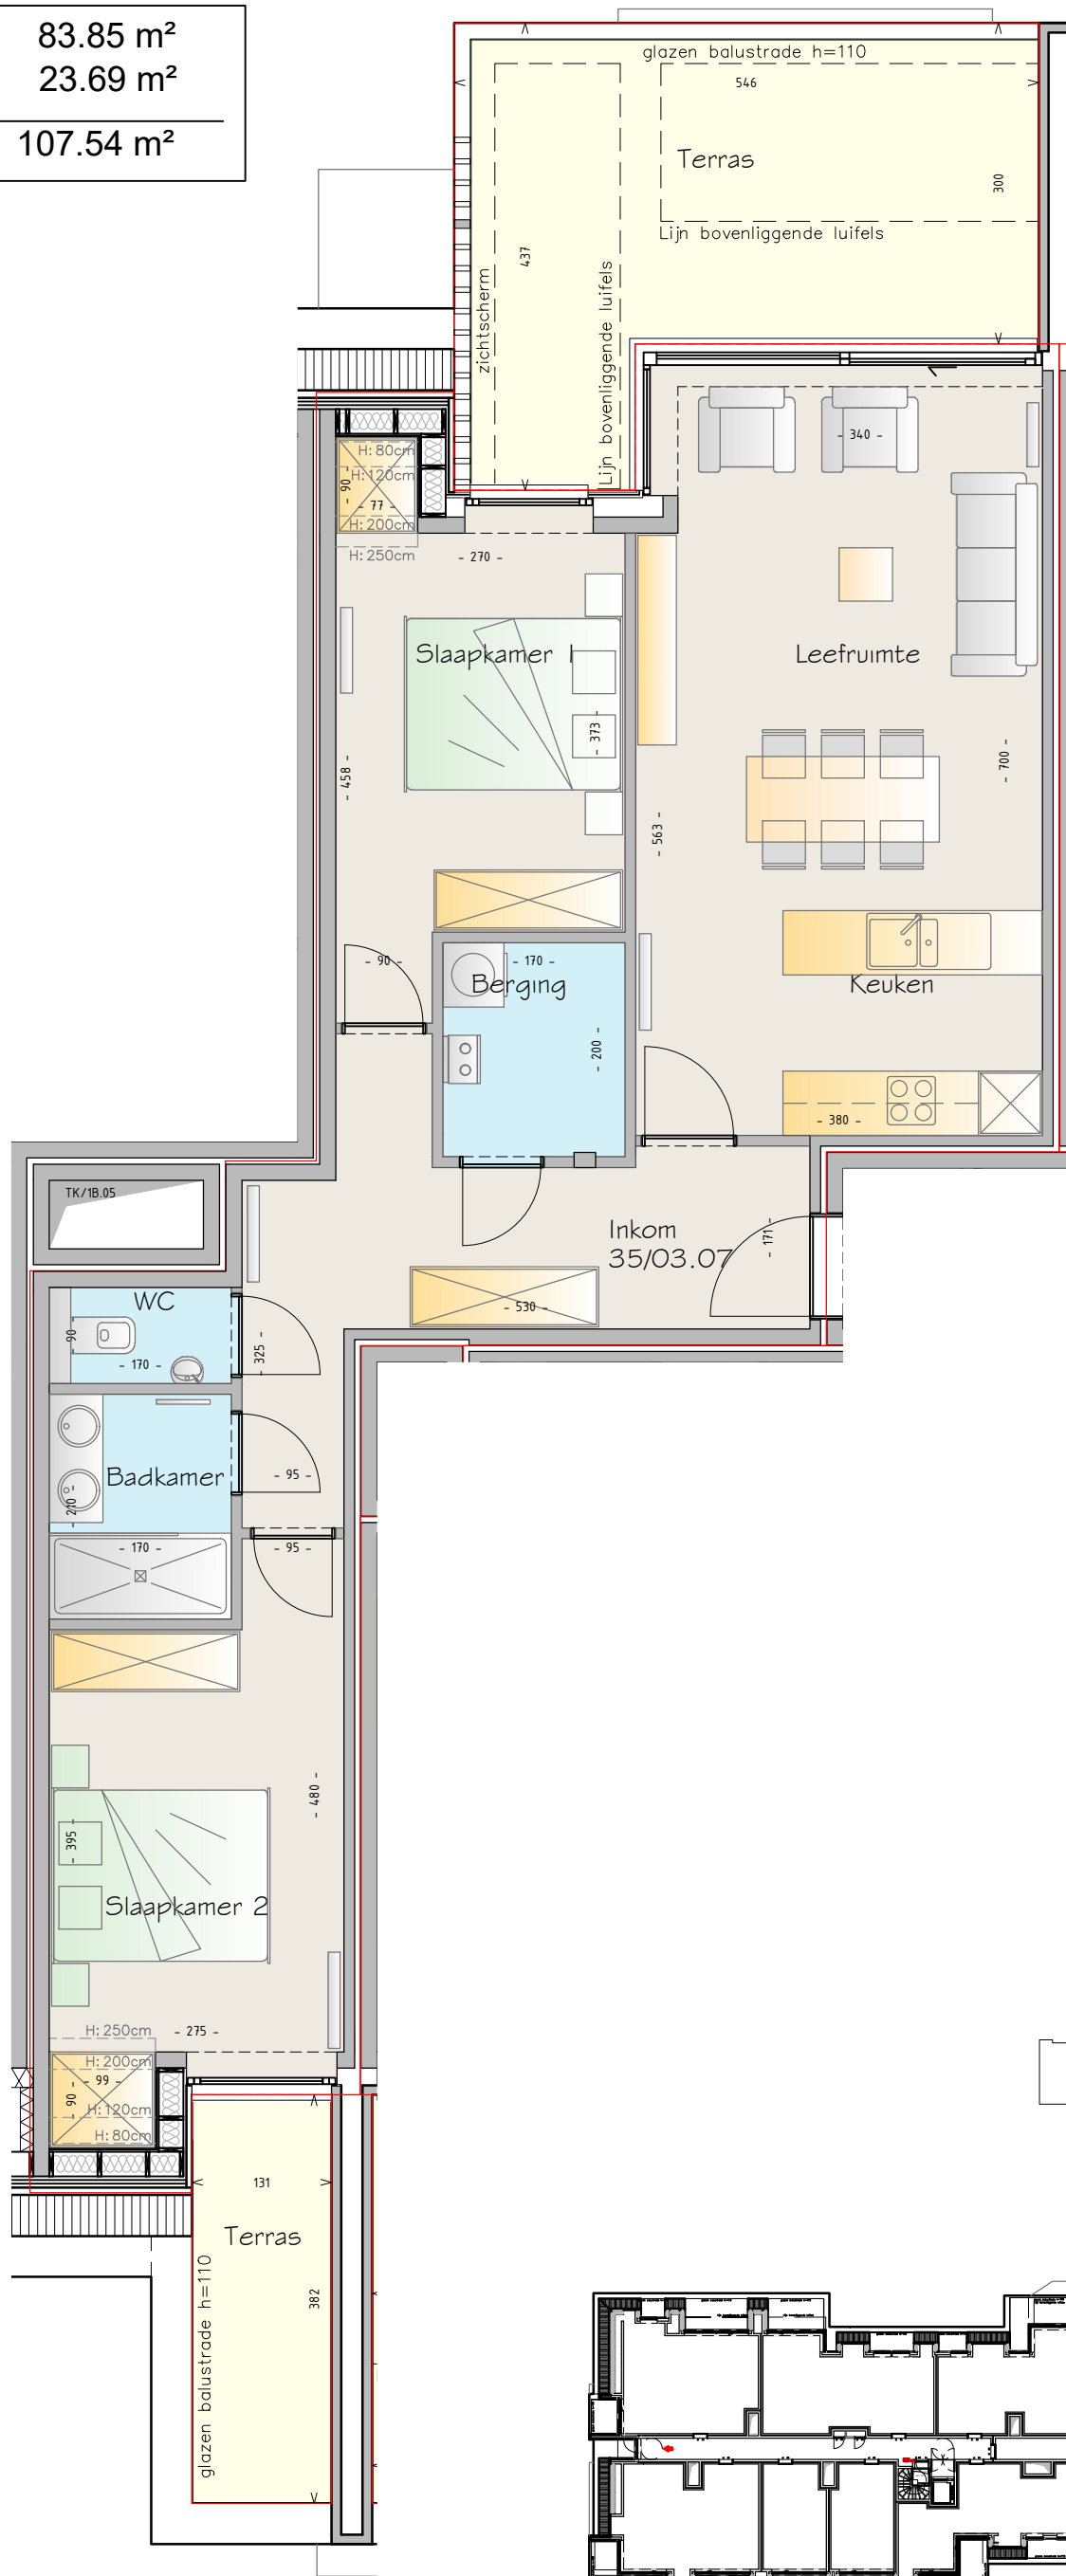

Opp. app.	83.85 m <sup>2</sup>
Opp. terras	23.69 m <sup>2</sup>
<b>Totaal</b>	<b>107.54 m<sup>2</sup></b>

ALBERT I-LAAN