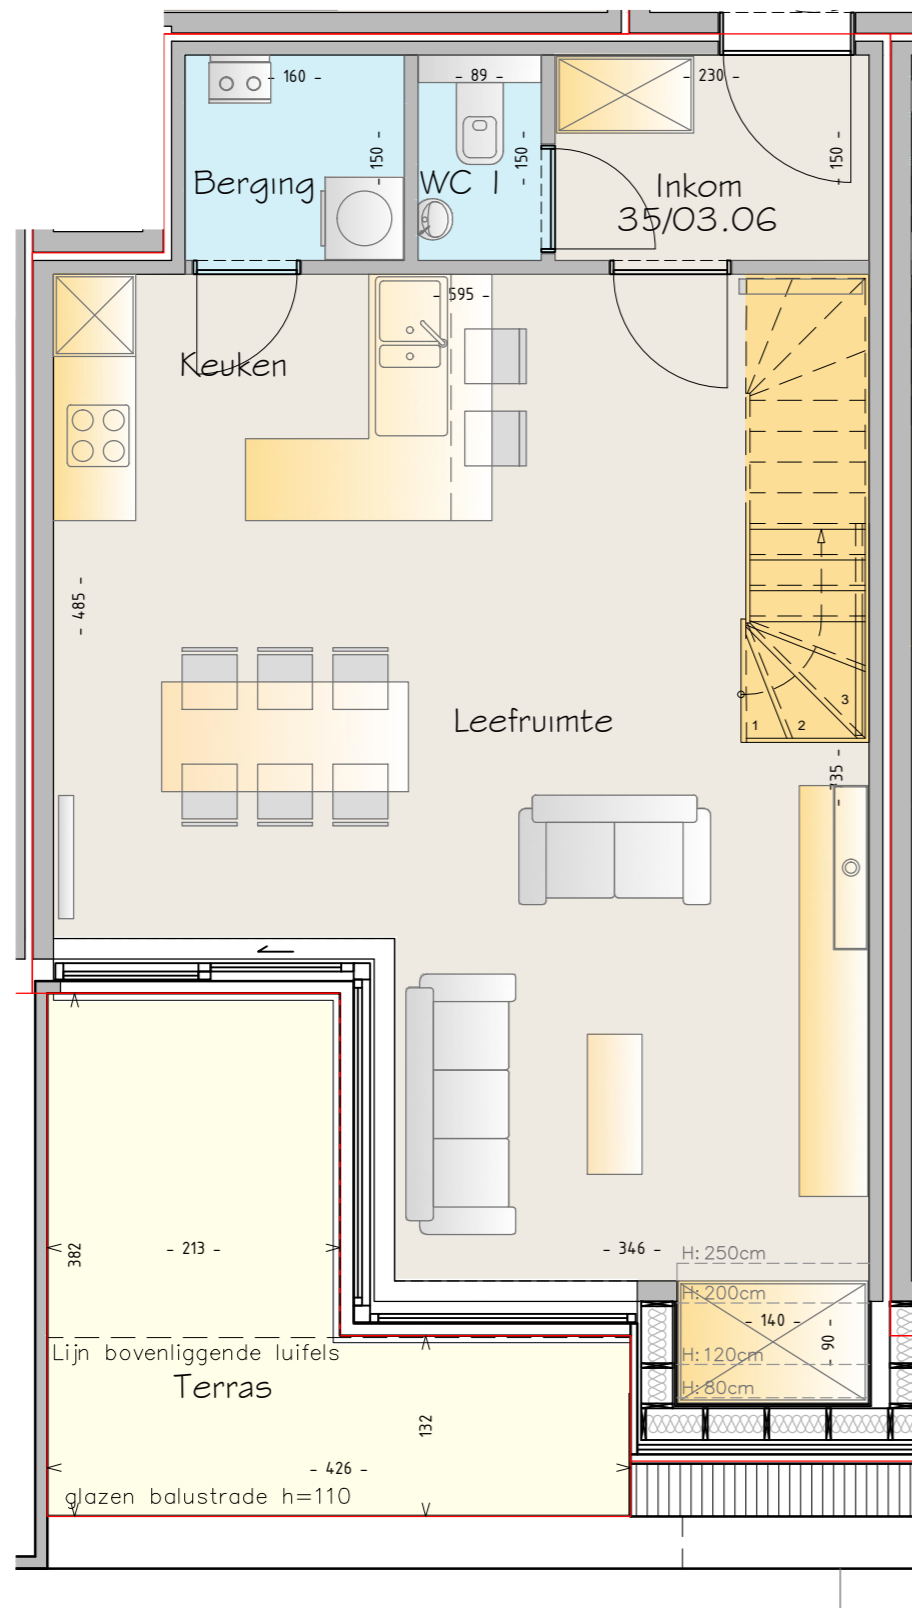

Opp. app.	100.40 m ²
Opp. terras	39.41 m ²
Opp. berging	6.30 m ²
Totaal	146.11 m²

ALBERT I LAAN

Appartement 35/03.06

1115_verkoopsplannen V3.dwg