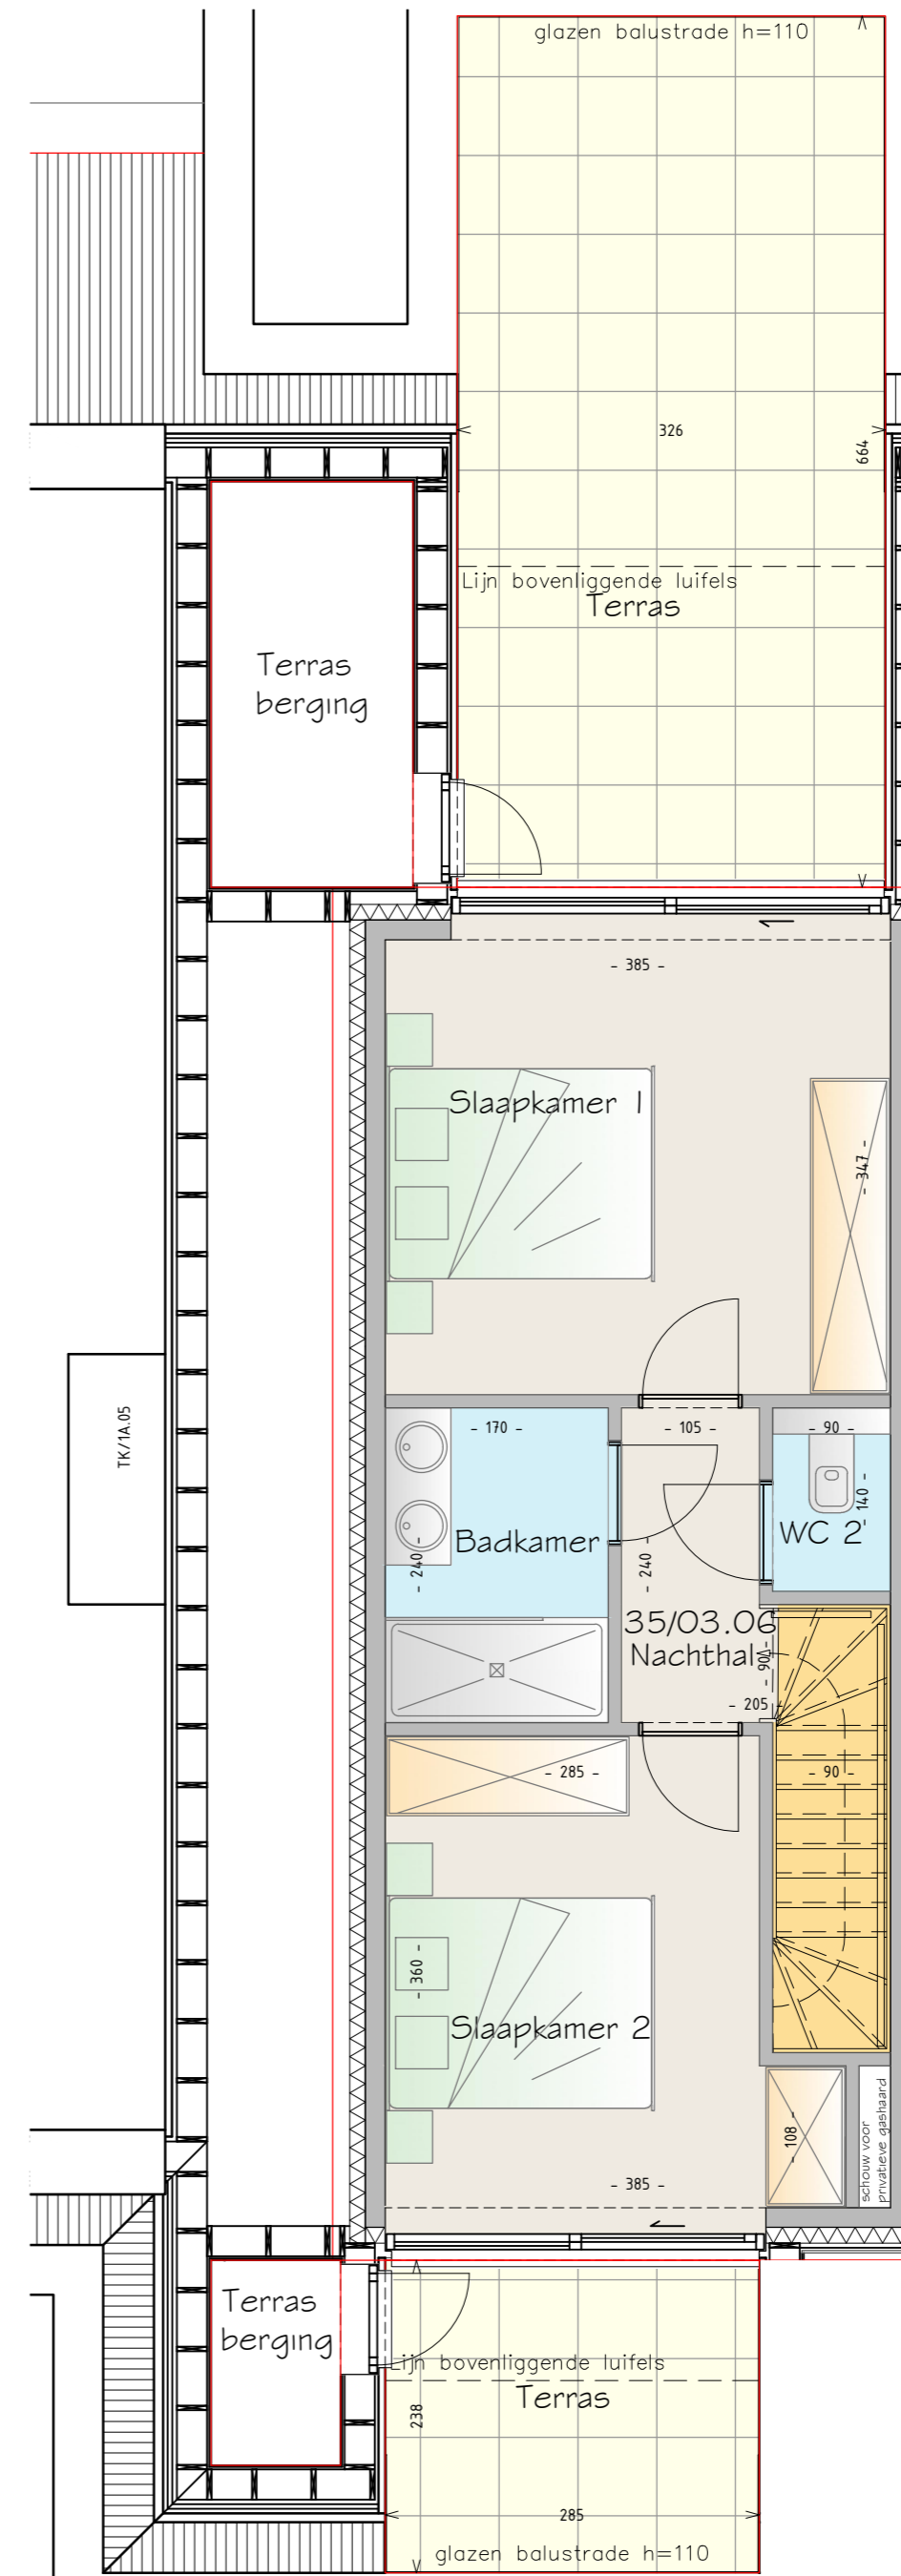

Opp. app.	100.40 m ²
Opp. terras	39.41 m ²
Opp. berging	6.30 m ²
Totaal	146.11 m²

ALBERT I LAAN

Appartement 35/03.06

1115_verkoopsplannen V3.dwg