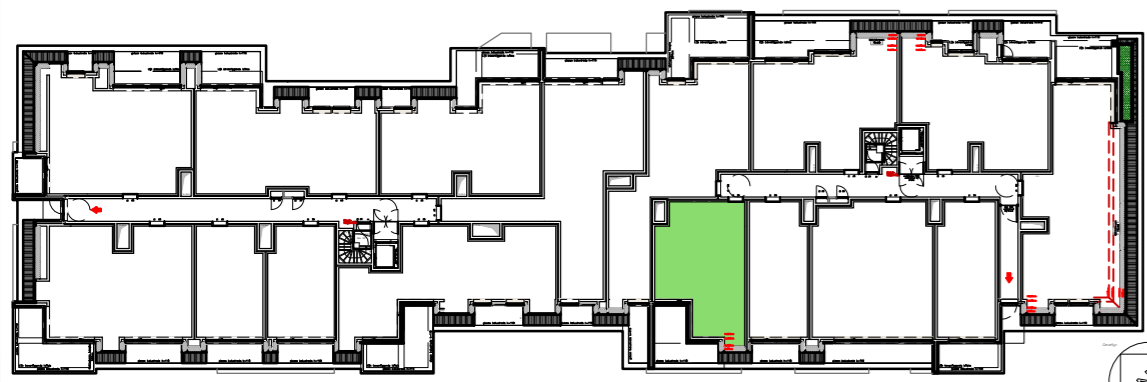

Opp. app.	100.40 m ²
Opp. terras	39.41 m ²
Opp. berging	6.30 m ²
Totaal	146.11 m²

ALBERT I LAAN

Appartement 35/03.06

1115_verkoopsplannen V3.dwg