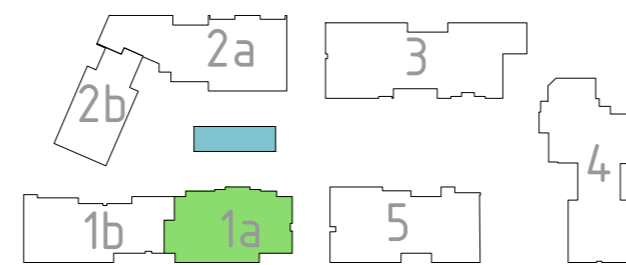

Opp. app.	81.20 m ²
Opp. terras	31.75 m ²
Opp berging	2.25 m ²
Totaal	115.20 m²

ALBERT I LAAN

Appartement 35/03.05