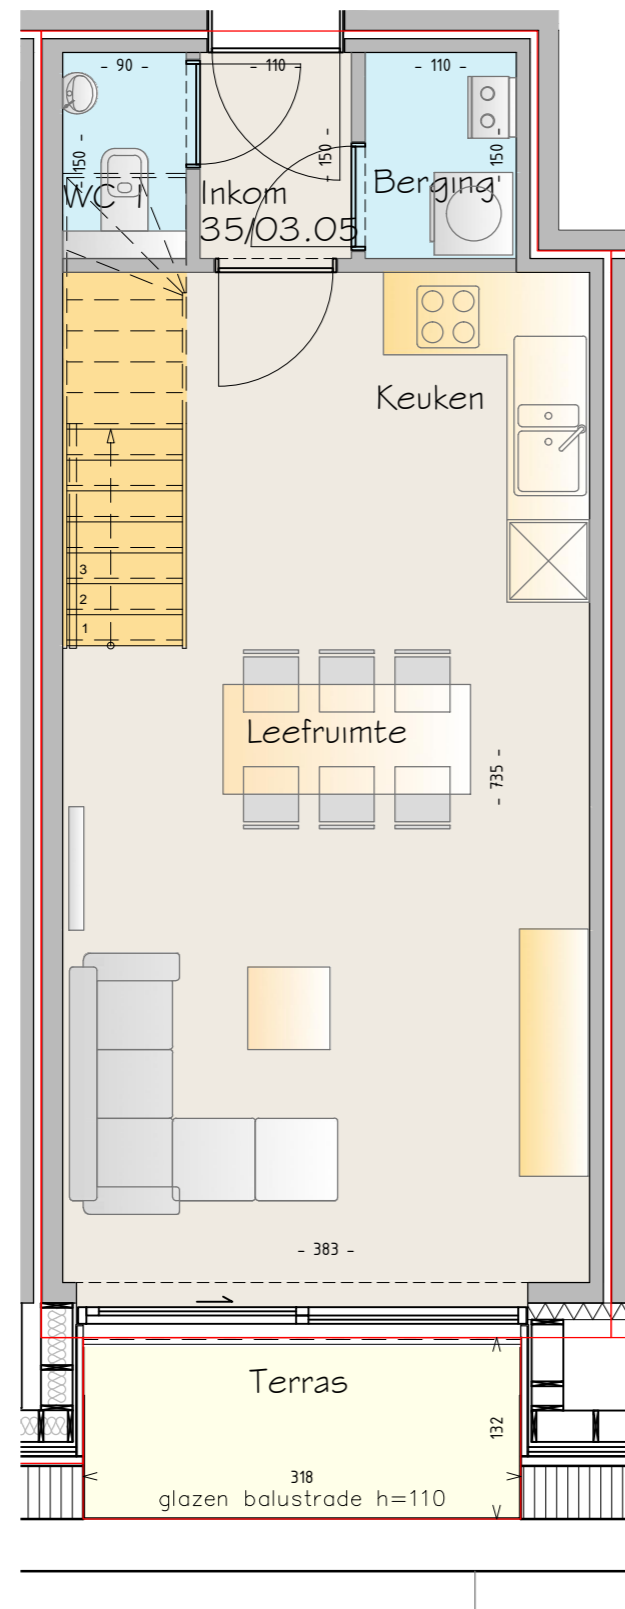

Opp. app.	81.20 m ²
Opp. terras	31.75 m ²
Opp berging	2.25 m ²
Totaal	115.20 m²

ALBERT I LAAN

Appartement 35/03.05