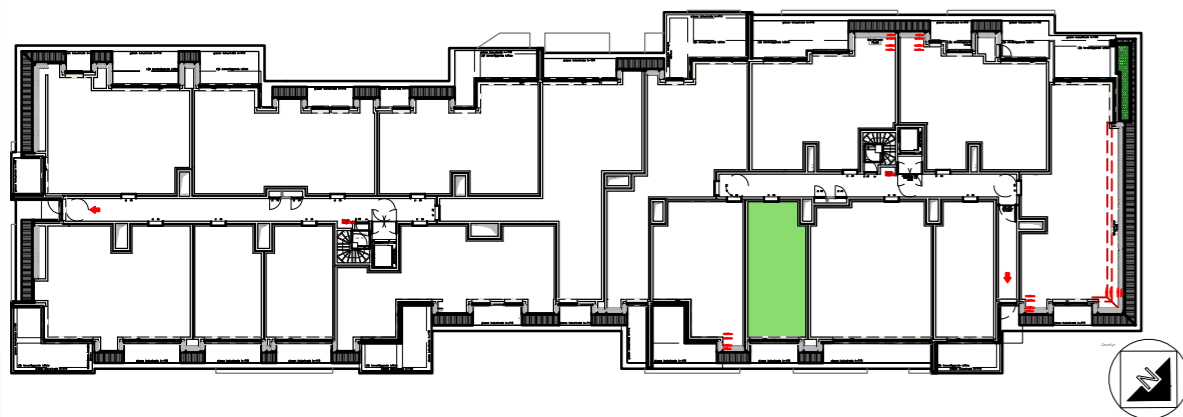

Opp. app.	81.20 m ²
Opp. terras	31.75 m ²
Opp berging	2.25 m ²
Totaal	115.20 m²

ALBERT I LAAN

Appartement 35/03.05