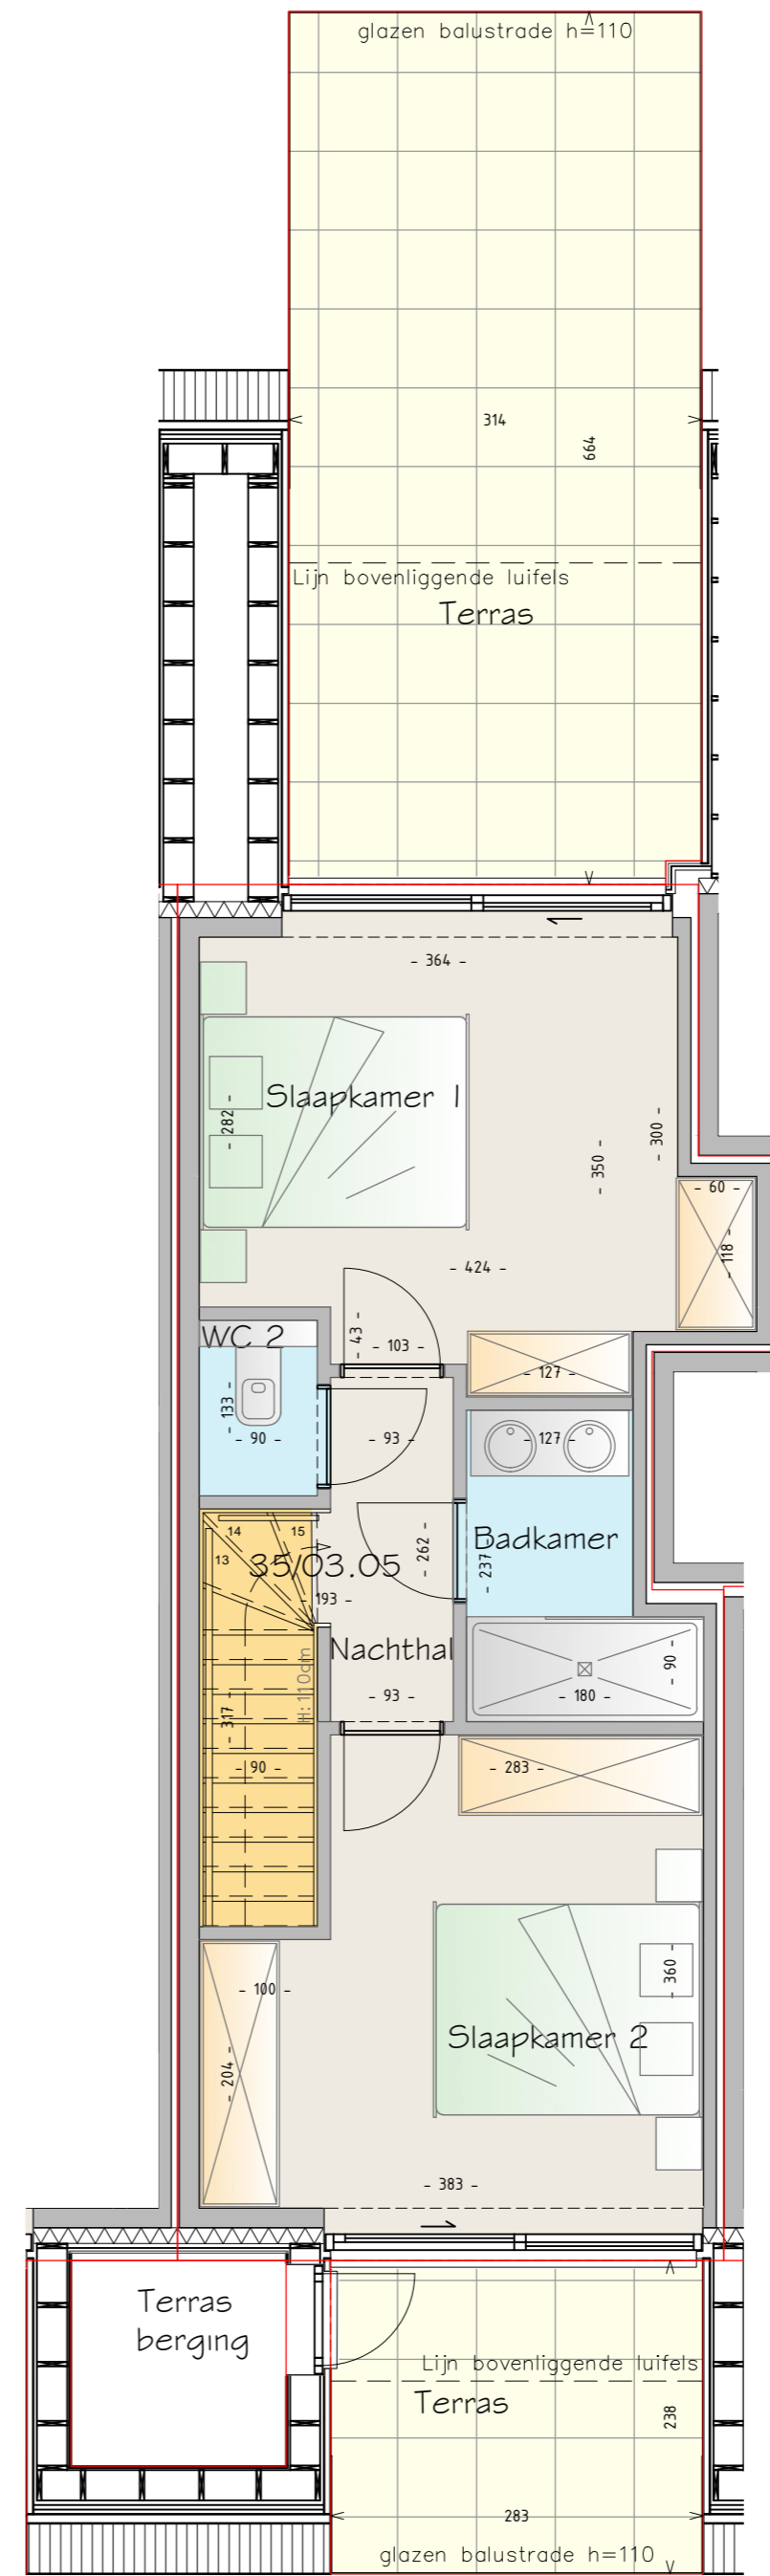

Opp. app.	81.20 m ²
Opp. terras	31.75 m ²
Opp berging	2.25 m ²
Totaal	115.20 m²

ALBERT I LAAN

Appartement 35/03.05