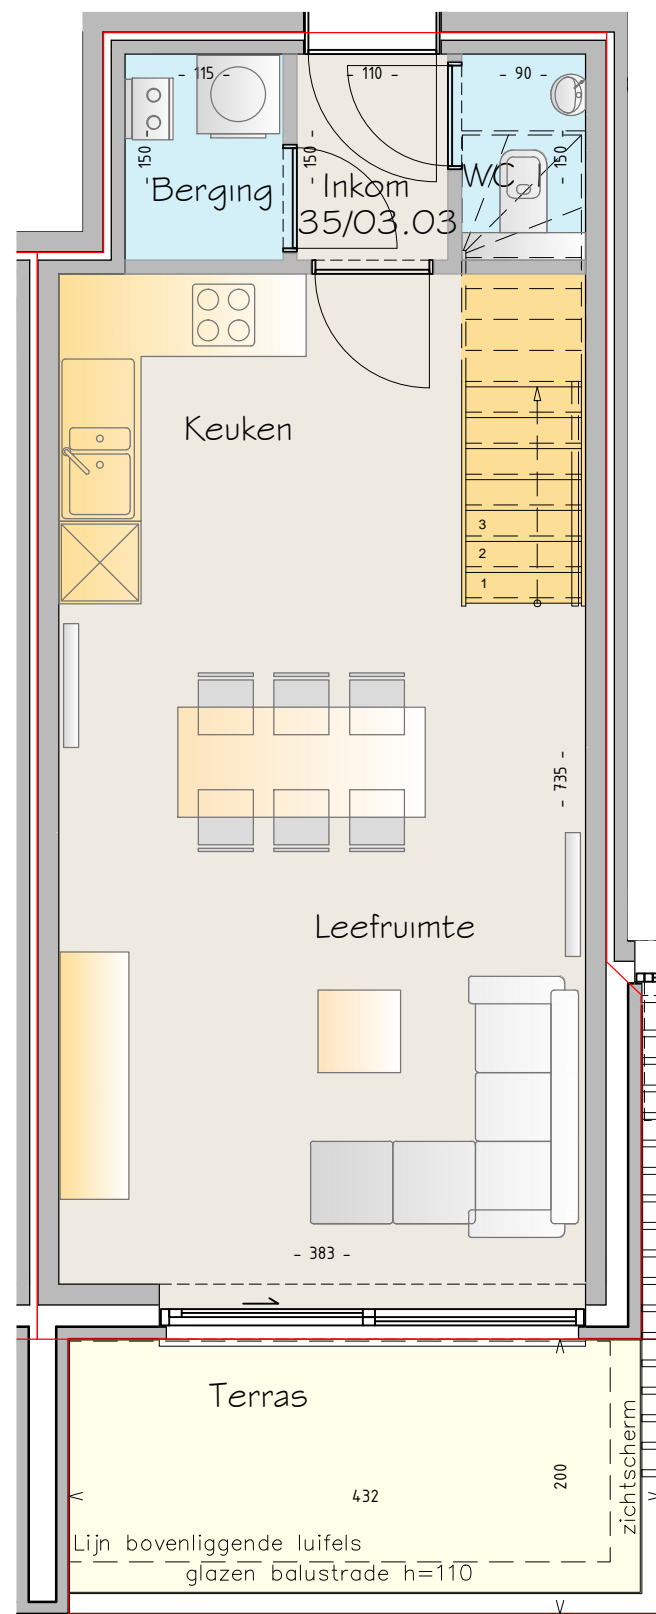

Opp. app.	84.10 m <sup>2</sup>
Opp. terras	49.46 m <sup>2</sup>
Opp berging	11.15 m <sup>2</sup>
<b>Totaal</b>	<b>144.71 m<sup>2</sup></b>

ALBERT I-LAAN

## Appartement 35/03.03

1115\_verkoopsplannen V3.dwg