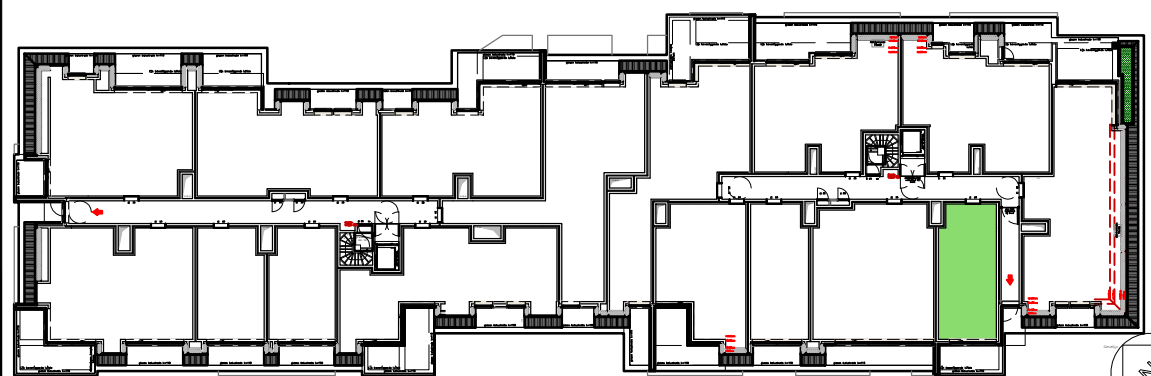

Opp. app.	84.10 m <sup>2</sup>
Opp. terras	49.46 m <sup>2</sup>
Opp berging	11.15 m <sup>2</sup>
<b>Totaal</b>	<b>144.71 m<sup>2</sup></b>

ALBERT I-LAAN

## Appartement 35/03.03

1115\_verkoopsplannen V3.dwg