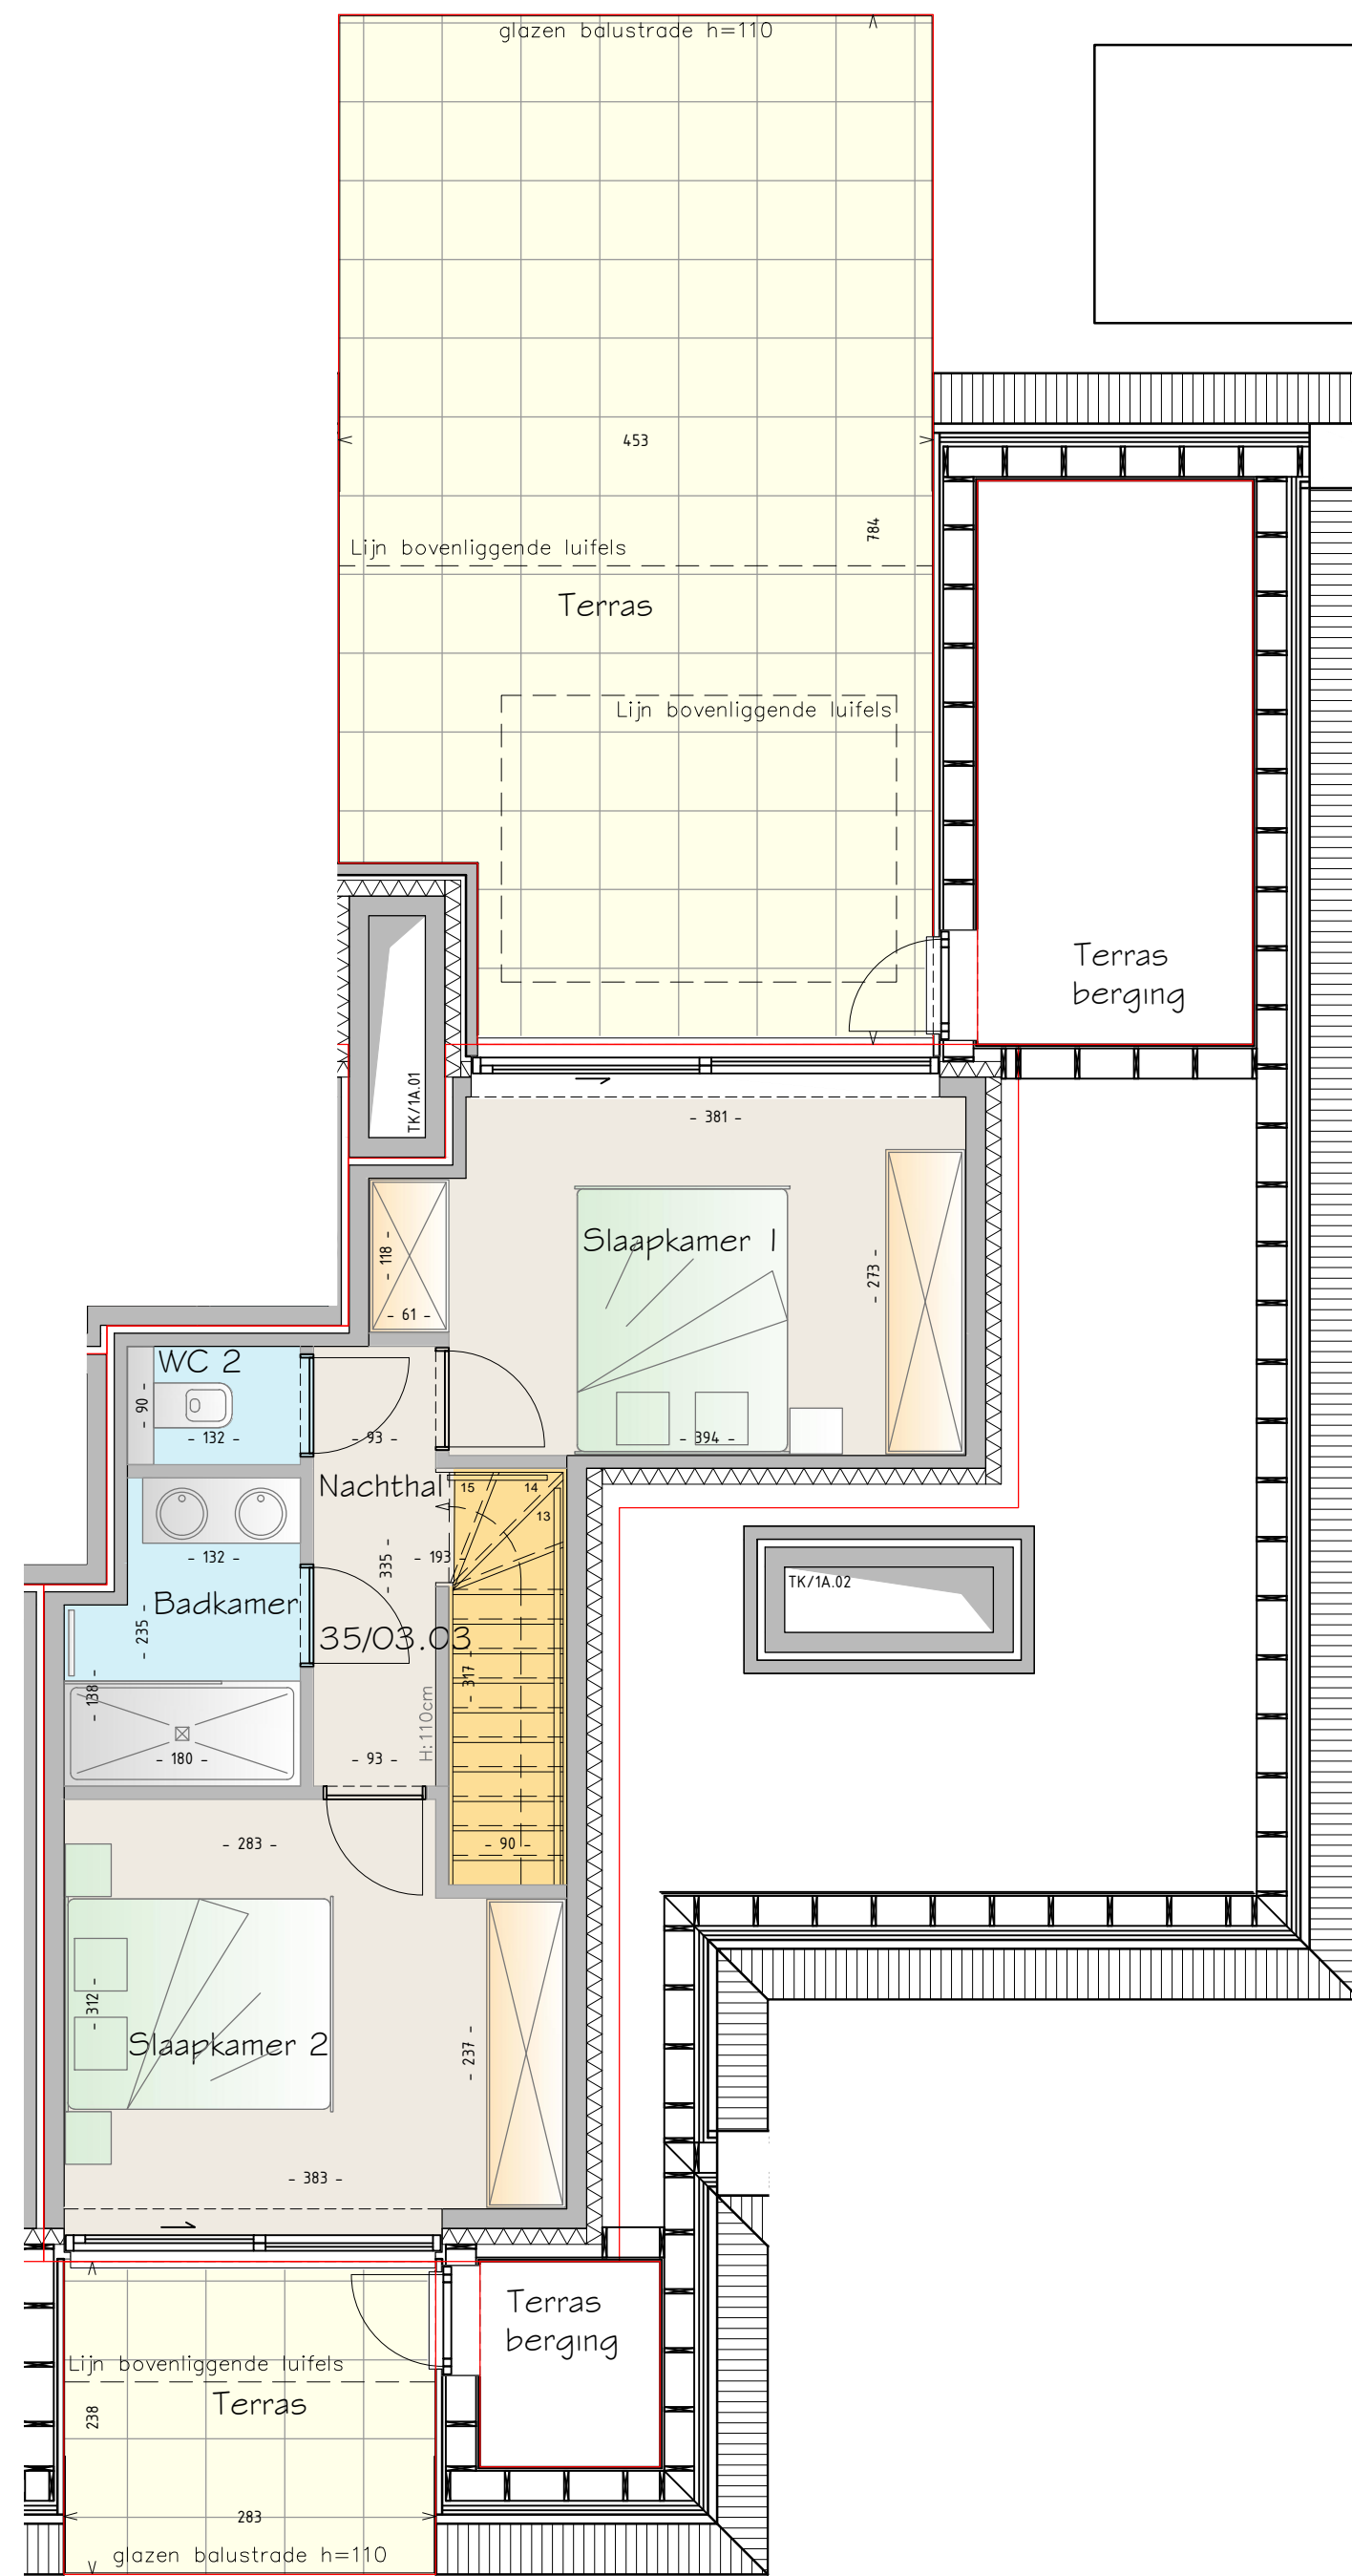

Opp. app.	84.10 m <sup>2</sup>
Opp. terras	49.46 m <sup>2</sup>
Opp berging	11.15 m <sup>2</sup>
<b>Totaal</b>	<b>144.71 m<sup>2</sup></b>

ALBERT I-LAAN

## Appartement 35/03.03

1115\_verkoopsplannen V3.dwg