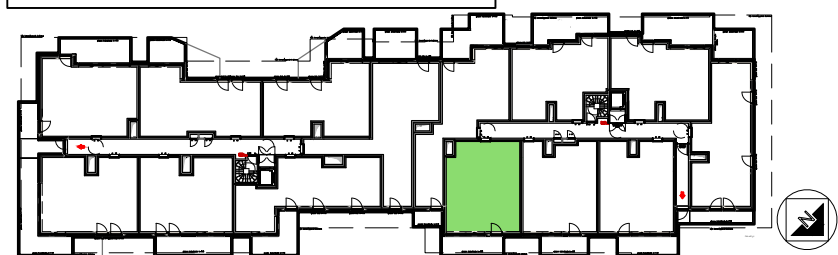

Opp. app.	71.44 m <sup>2</sup>
Opp. terras	12.60 m <sup>2</sup>
<b>Totaal</b>	<b>84.04 m<sup>2</sup></b>

ALBERT I-LAAN