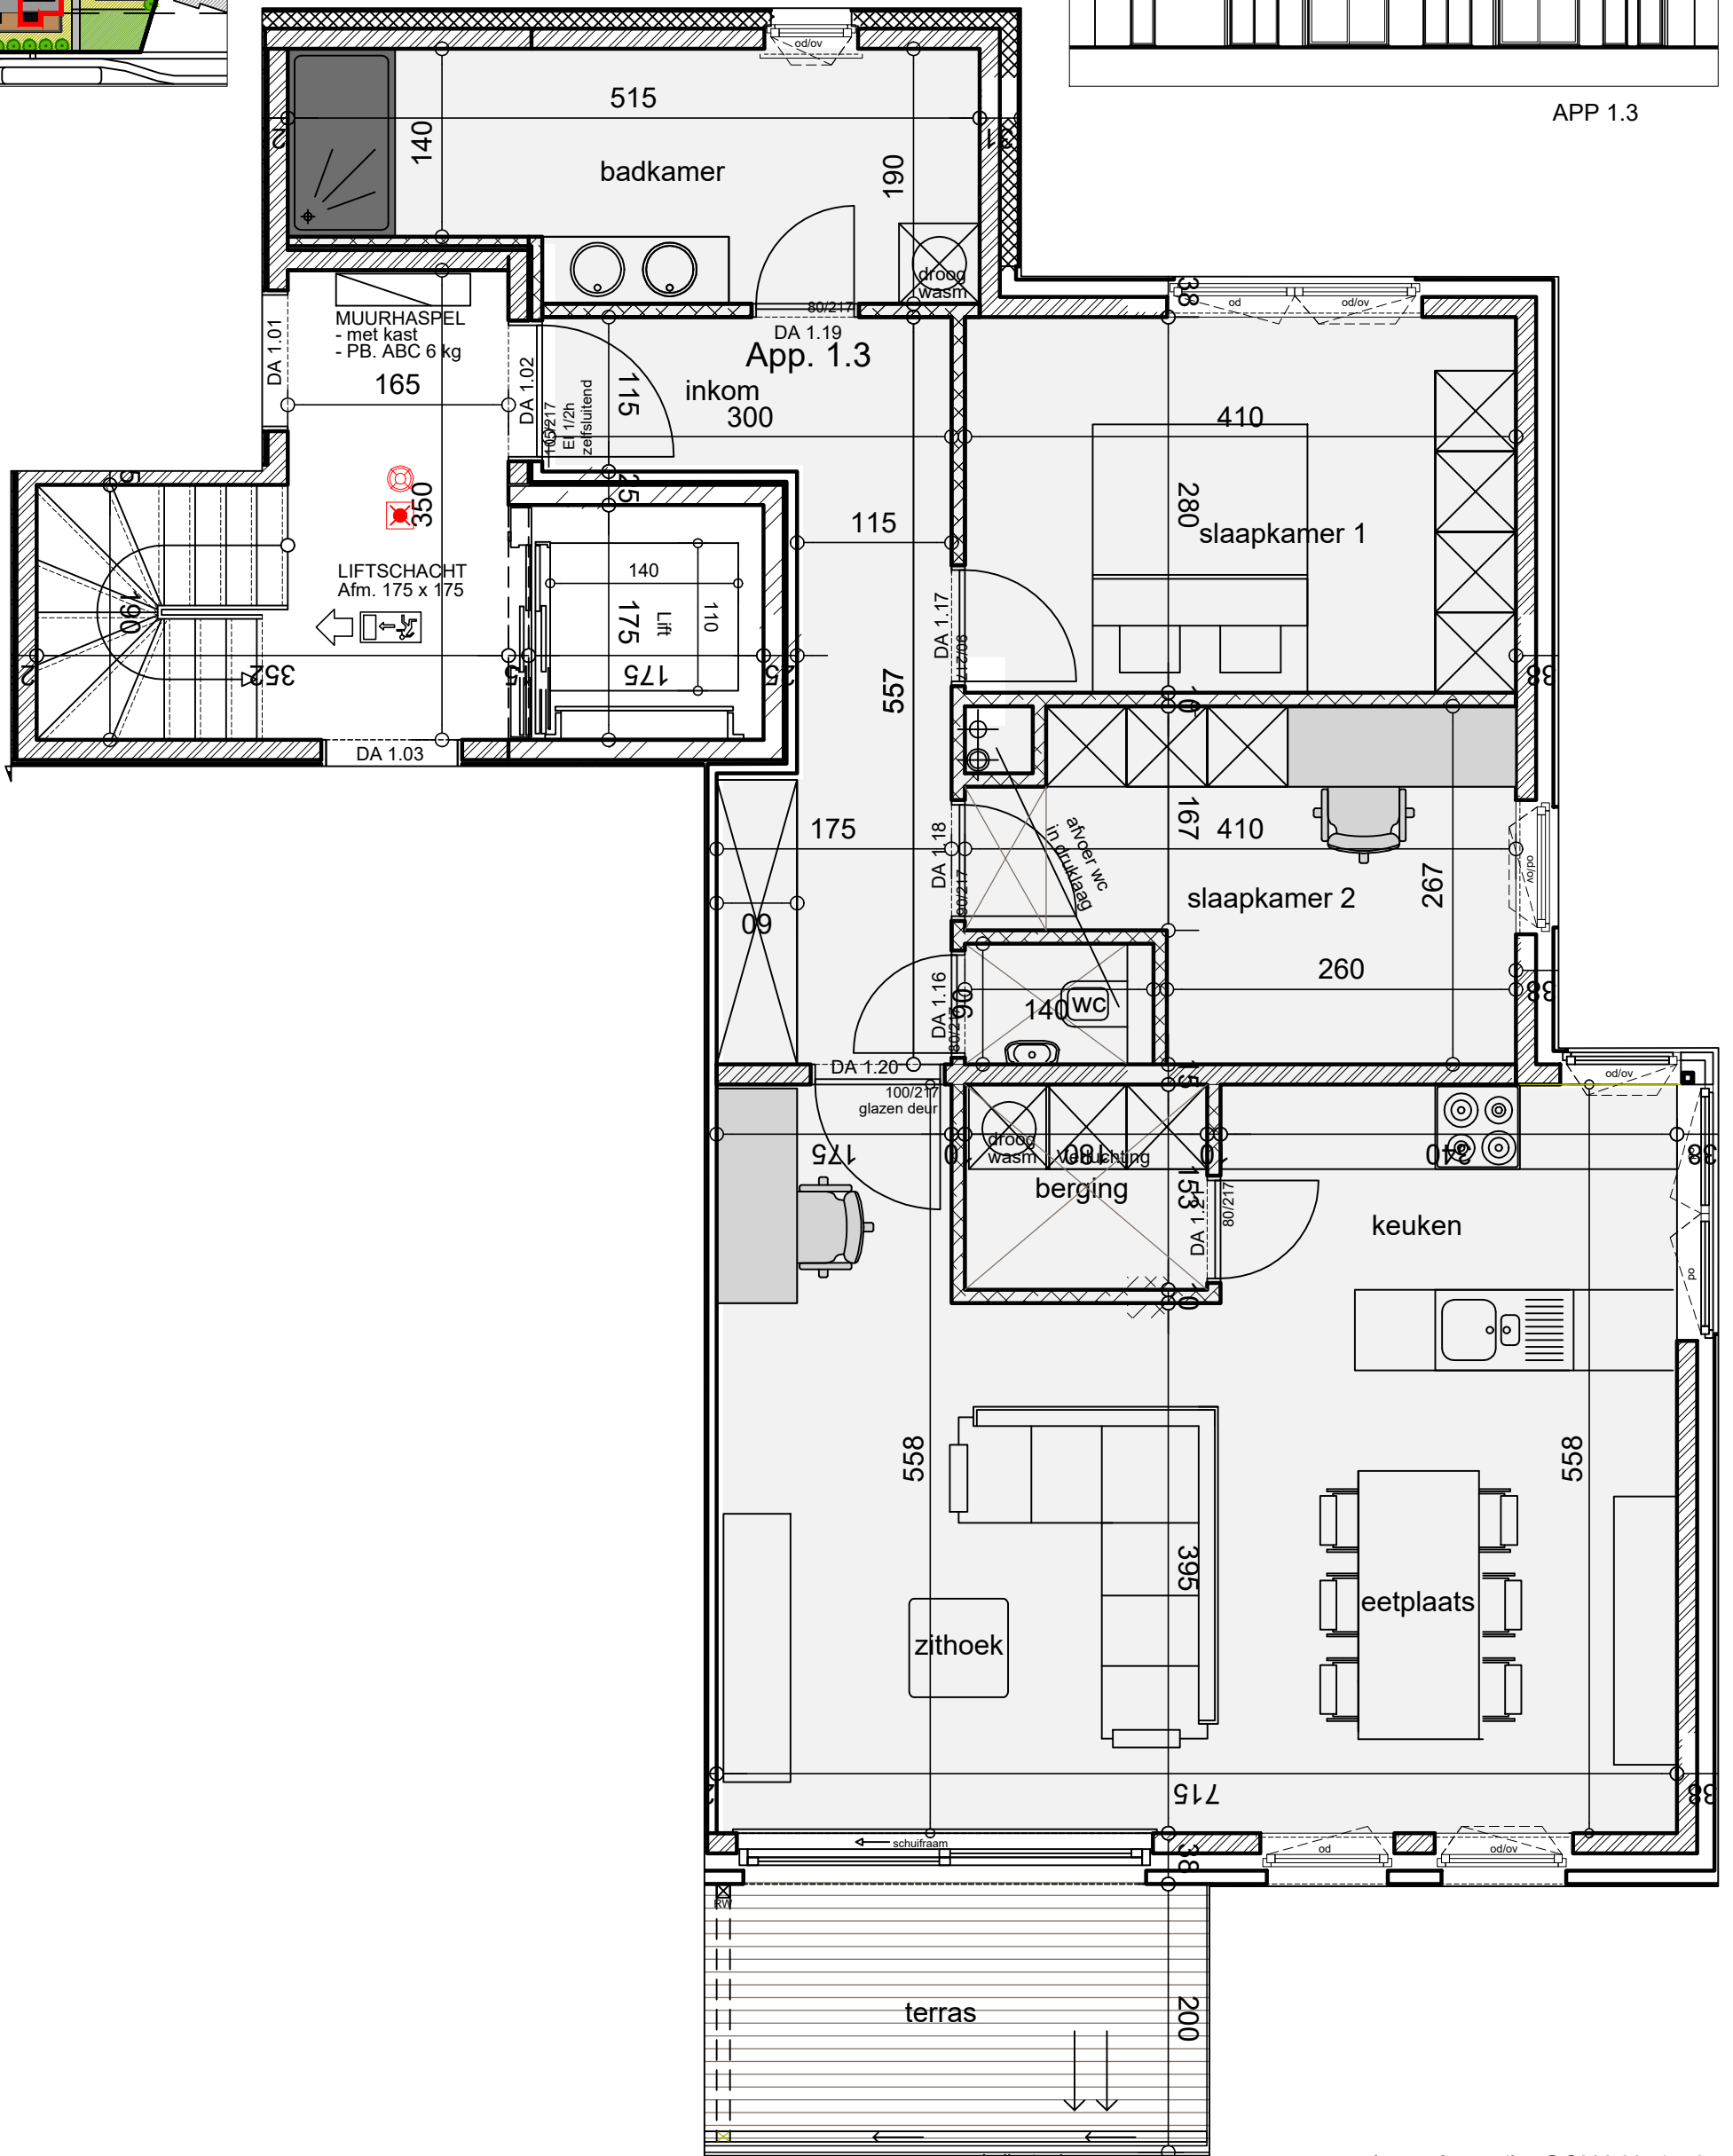

APP 1.3

0 5 10 SCHAAAL 1:50

RESIDENTIE HOVINGEN I	
APPARTEMENT 1.3	
Verdieping	1

OPPERVLAKTE	
App. :	96,34 m ²
Terras :	8 m ²

VOOR AKKOORD	
datum + handtekening	

BOUWPLAATS : Menenstraat 116 - 8560 Wevelgem