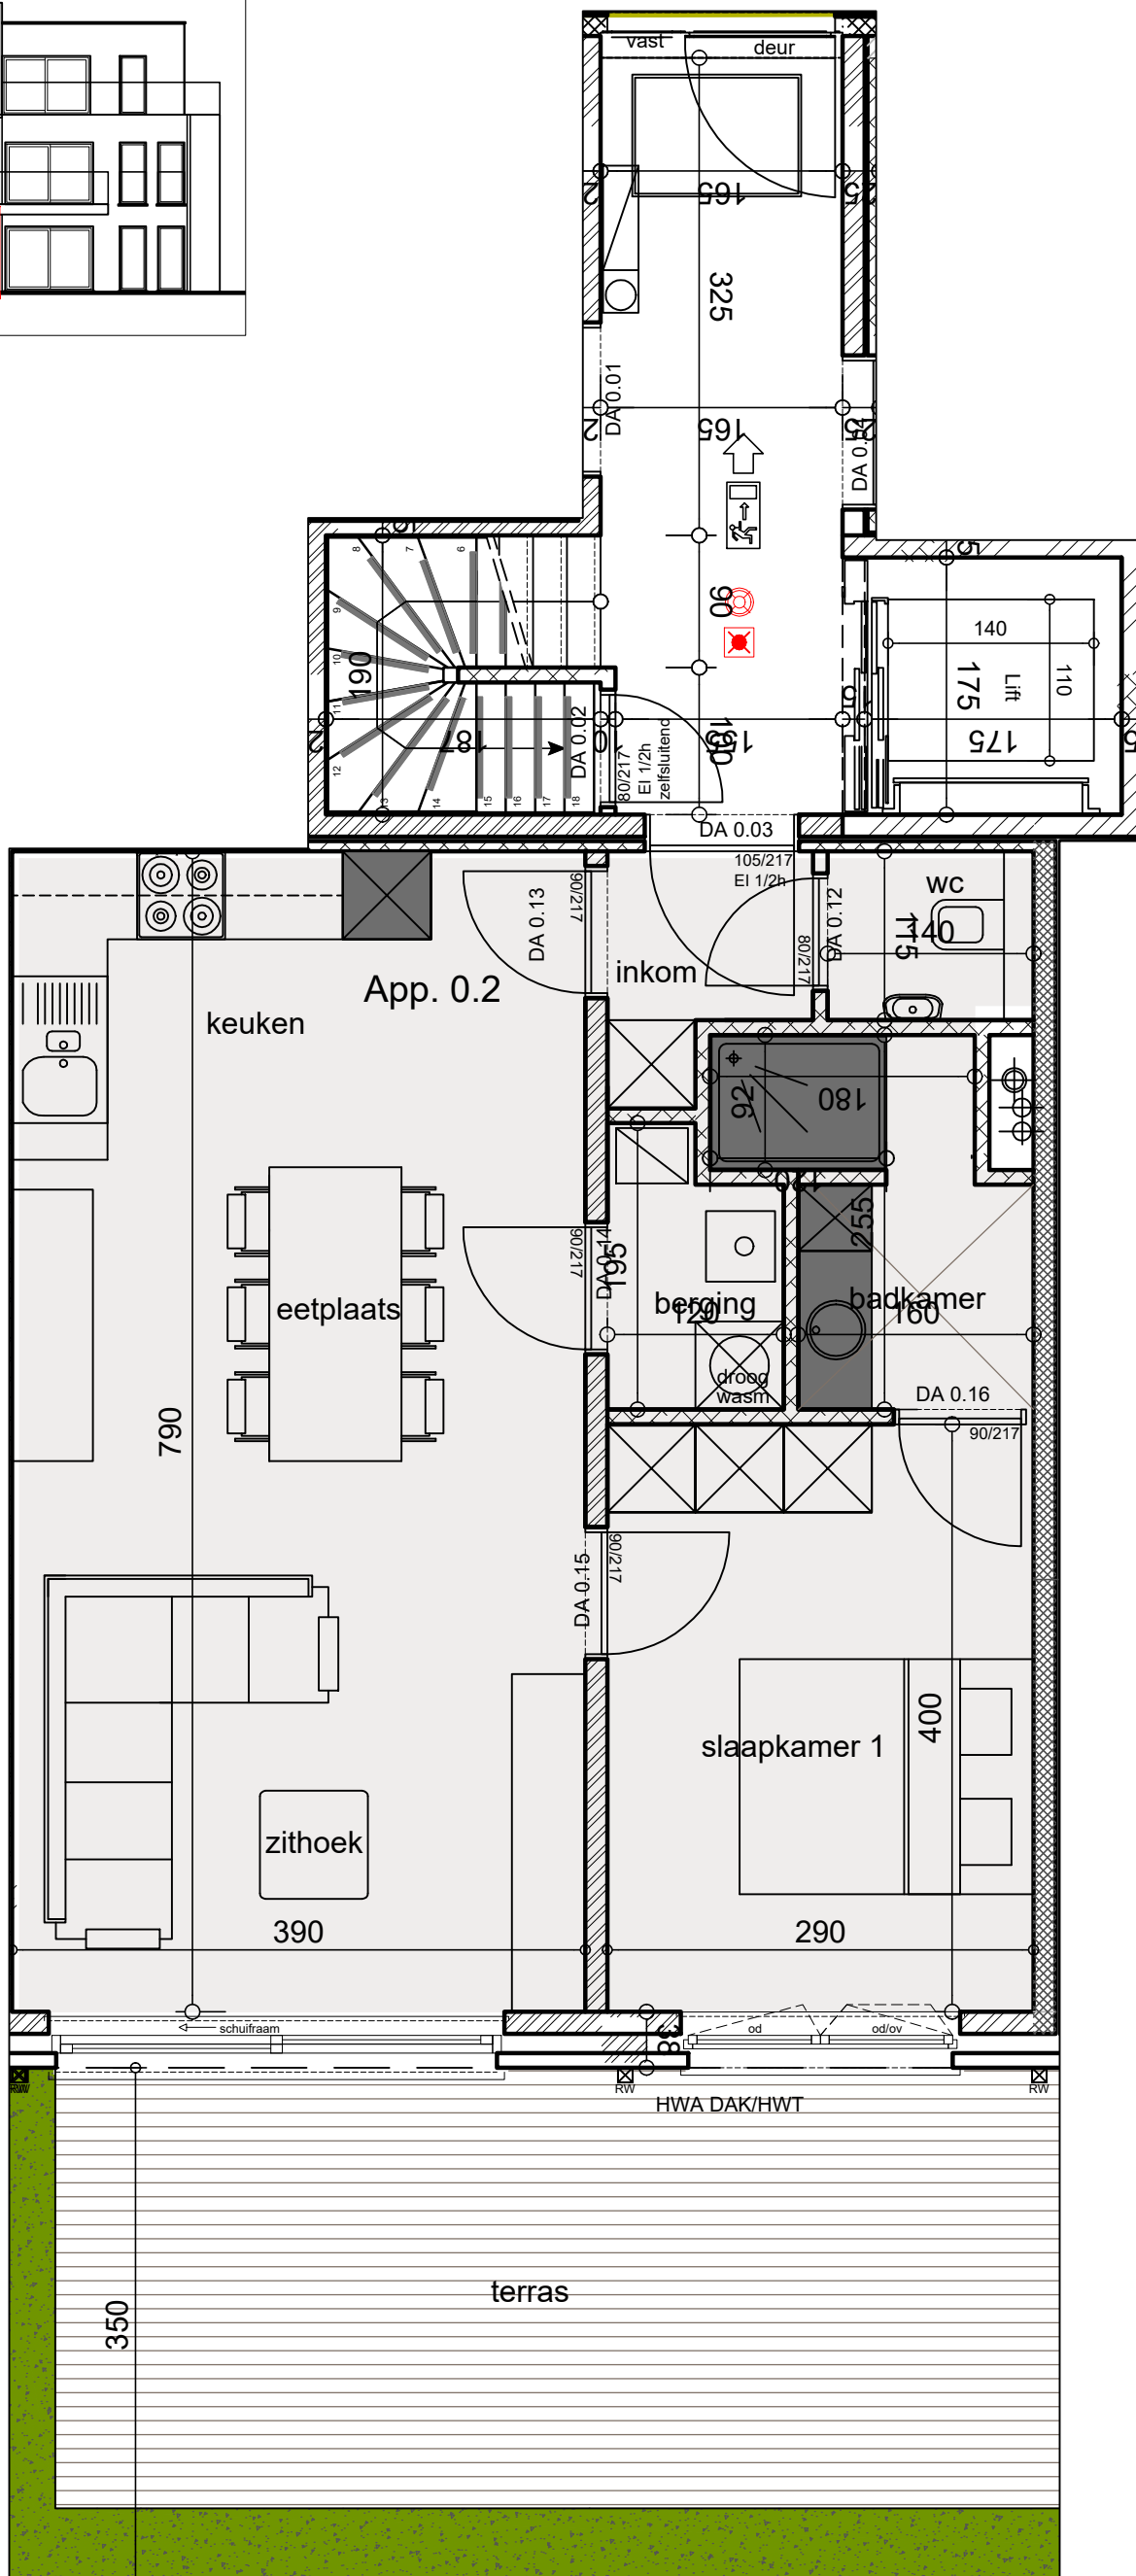

APP 0.2

0 5 10 **SCHAAL 1:50**

RESIDENTIE HOVINGEN I	
APPARTEMENT 0.2	
Verdieping	0

OPPERVLAKTE	
App.	: 60,12 m ²
Terras/groen:	20,51/5,18 m ²

VOOR AKKOORD	
datum + handtekening	

BOUWPLAATS : Menenstraat 116 - 8560 Wevelgem