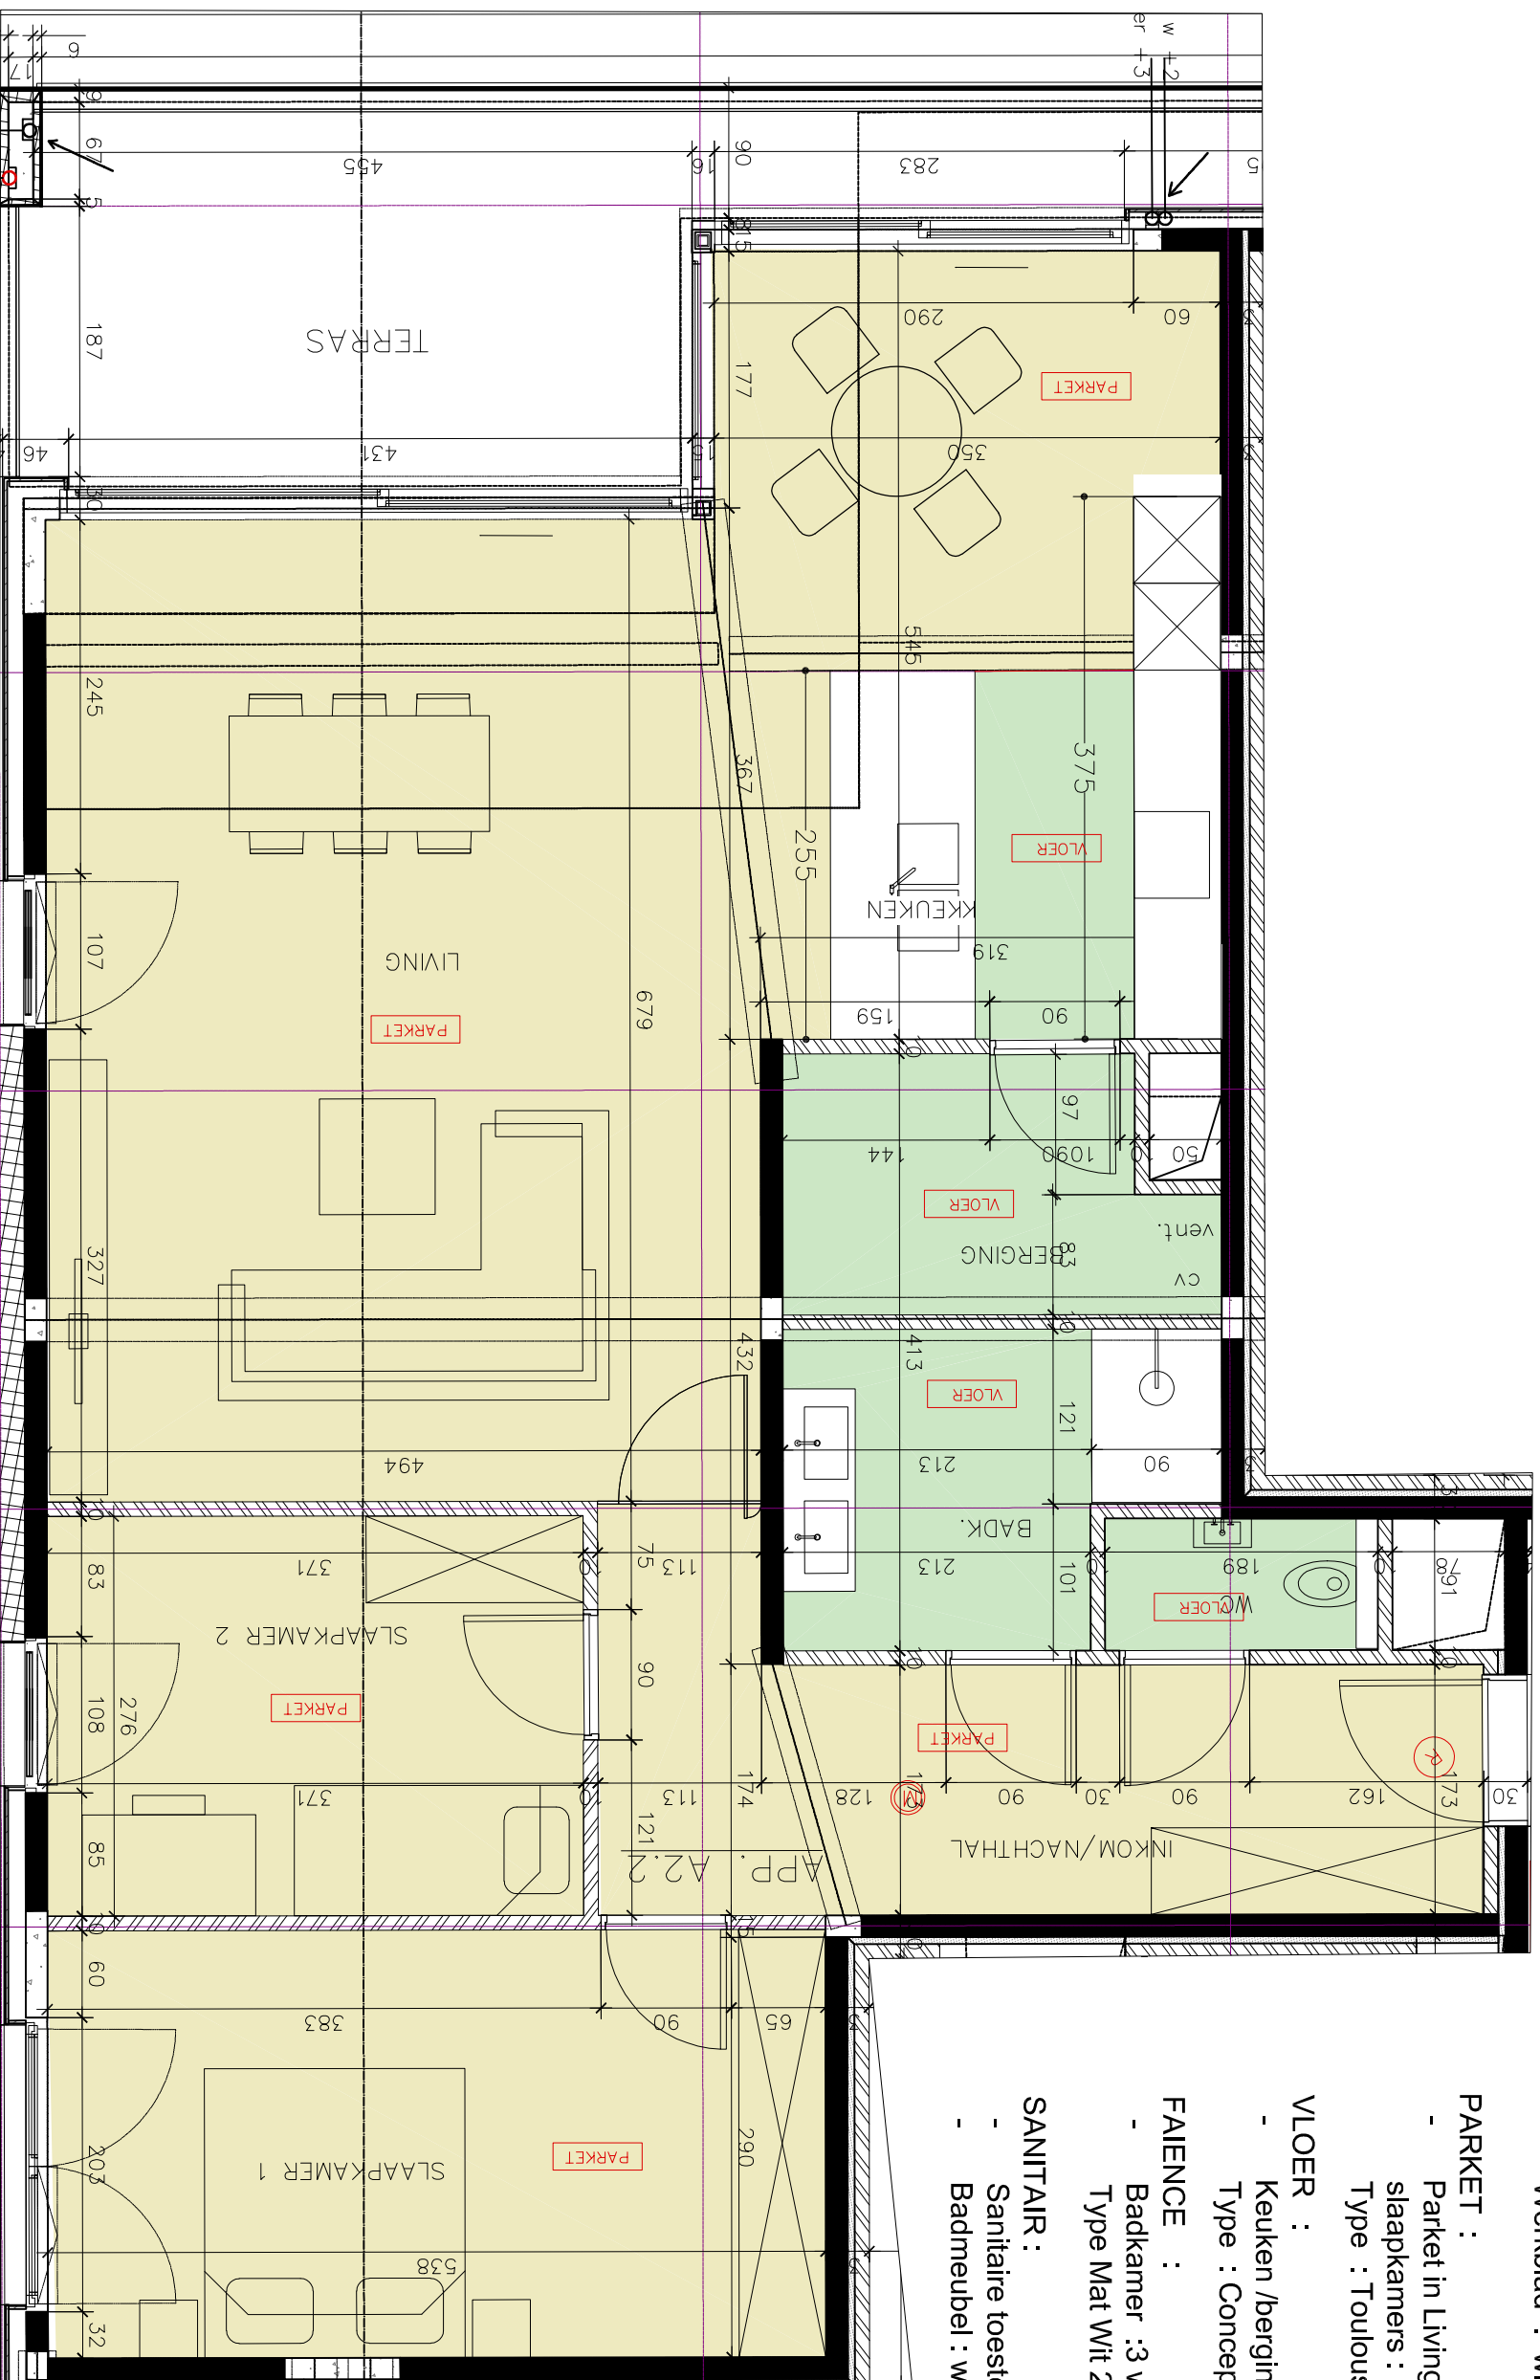

**AFWERKING:** .

**KEUKEN :** ZIE PLAN ROBERDO

- extra kolomkast + grotere frigo
- Deurfronten : wit laminaat
- Werkblad : witte composiet

**PARKET :**

- Parket in Living + extra parket in inkom + slaapkamers :
- Type : Toulouse Natural White

**VLOER :**

- Keuken /berging / wc / badk :
- Type : Concept Antraciet 45/45

**FAIENCÉ :**

- Badkamer :3 wanden van douche tot plafond
- Type Mat Wit 25/40 horizontaal voeg op voeg

**SANITAIR :**

- Sanitaire toestellen : wit
- Badmeubel : wit

**VARIANTE 1**  
**UITVOERINGSPLAN**

Schaal : 1/50

|   |                       |                      |            |
|---|-----------------------|----------------------|------------|
| VUYLSTEKE EIFFAGE NV  | Pittemstraat 56       | tel : (051) 48 91 71 | 03/09/2018 |
| Bouwheer : BRAVANN NV   | 8760 Meulebeke        | fax : (051) 48 67 55 | getekend   |
| Architect : TOM ADINS - Wondelgem                                 |                       |                      | K.V.       |
| Verf : Telistraat 47A - Wingene                                   | ontwerp: Res. DE SPIE |                      |            |
| Inhoud: Alle afmetingen, toestellen en meubelen zijn illustratief | App A22               |                      |            |