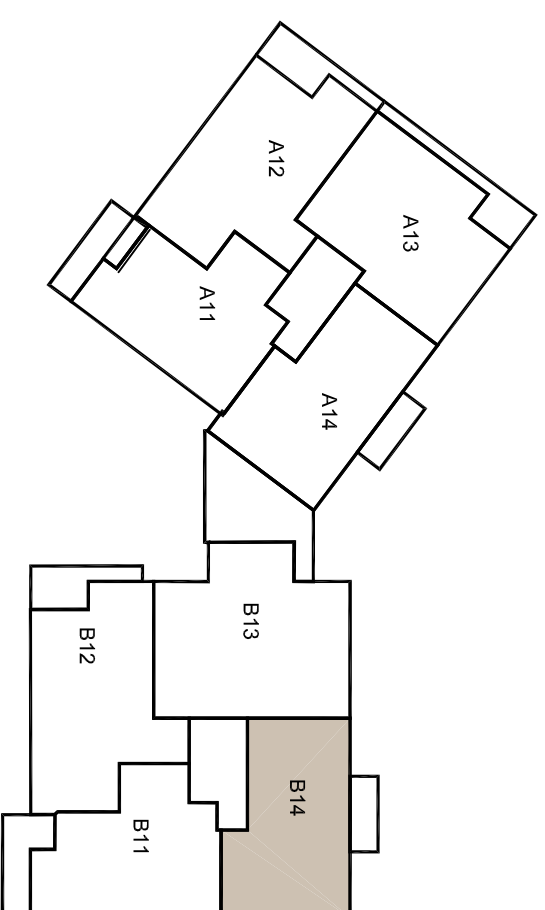

" RESIDENTIE DE SPIE "
 TIELSTRAAT - HEILIGE SACRAMENTSTRAAT
 WINGENE

Alle afmetingen, toestellen en meubelen zijn illustratief.

APPARTEMENT B14

DATUM : 16/01/2017