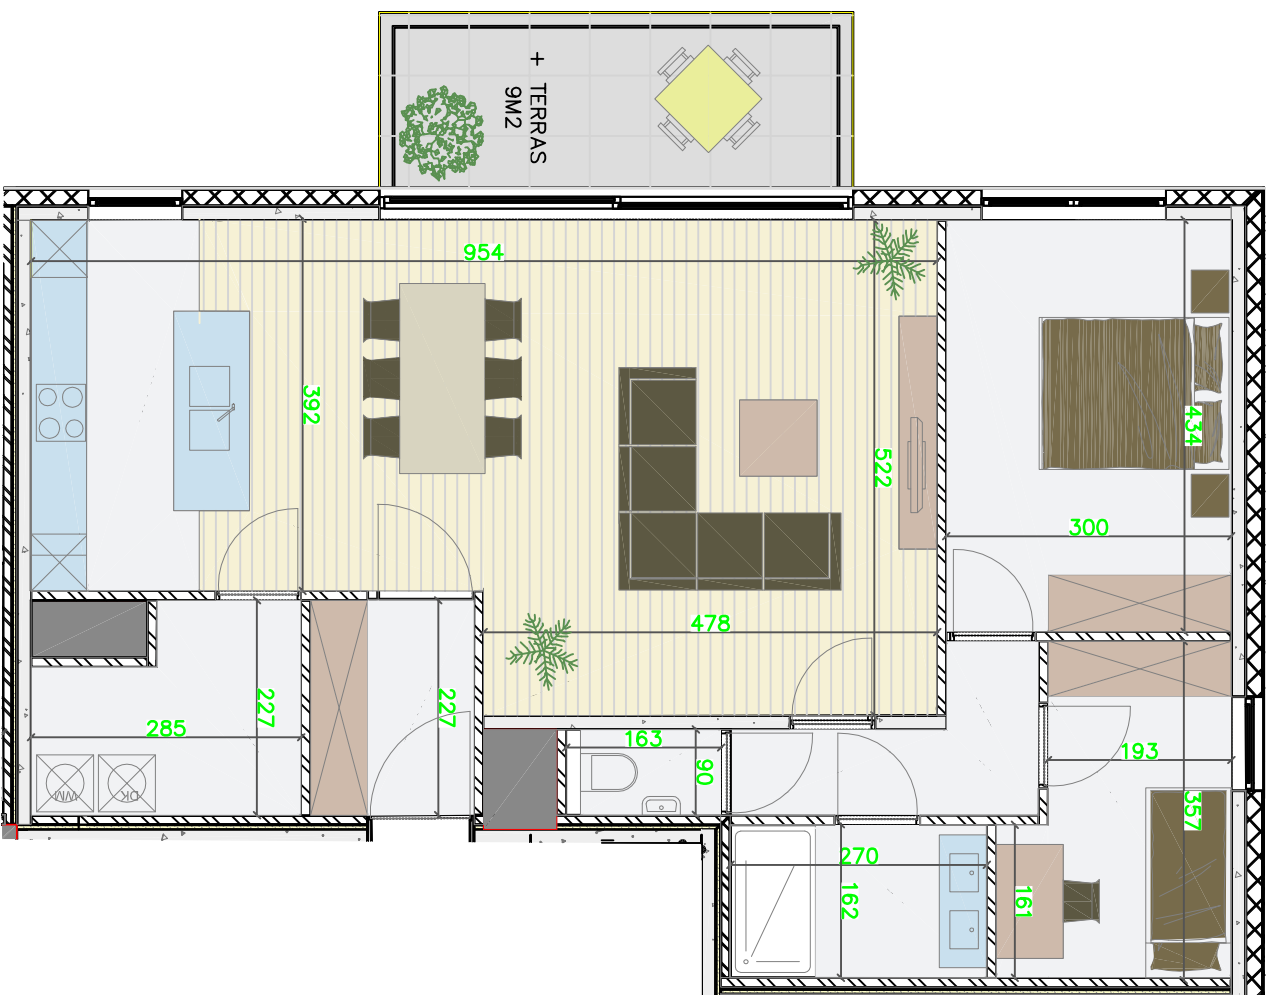

" RESIDENTIE DE SPIE "
 TIELSTRAAT - HEILIGE SACRAMENTSTRAAT
 WINGENE

Alle afmetingen, toestellen en meubelen zijn illustratief.

APPARTEMENT B14

DATUM : 16/01/2017