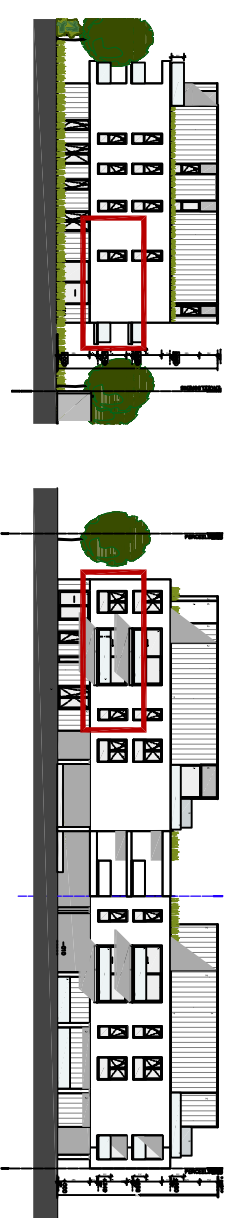

" RESIDENTIE DE SPIE "
 TIELSTRAAT - HEILIGE SACRAMENTSTRAAT
 WINGENE

Alle afmetingen, toestellen en meubelen zijn illustratief.

APPARTEMENT B14

DATUM : 16/01/2017